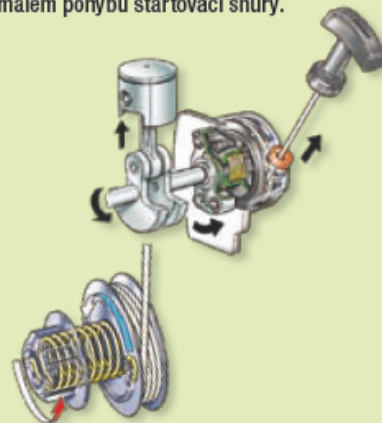

Při nastartování stroje je potřeba jen minimální startovací síla/rychlost tahu za lanko startéru. S tímto nově vyvinutým systémem se dokázala redukovat potřeba startovací síly na 1/3. Zároveň se snížila rychlost startovací rukojeti na 1/2!! Nyní může motor nastartovat už při pomalém pohybu startovací šňůry.

Při tahu je spuštěn spouštěč

Pružina otočí kliku hřídele

Píst se pohne nahoru

Kompresní stupeň

Píst se zastaví vlivem narůstajícího kompresního tlaku

A tím se natáhne pružina

Motor naskočí

V tomto okamžiku je síla pomocné pružiny větší než kompresní tlak

Hřídel se otočí a motor nastartuje