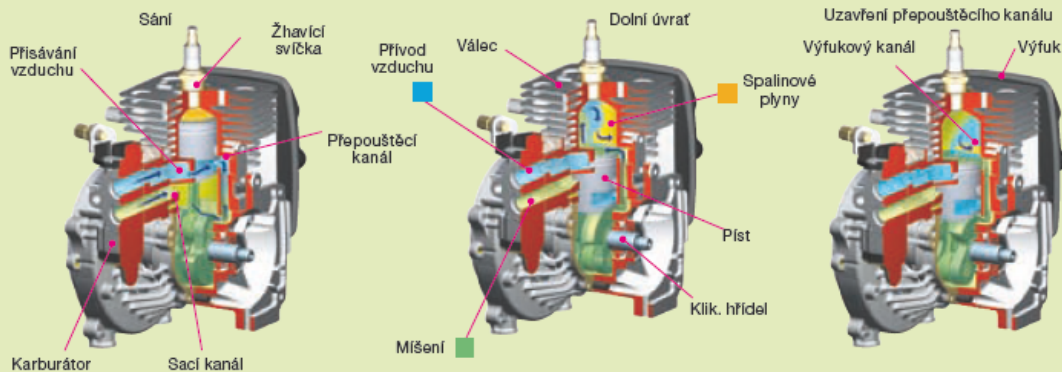

Při nastartování stroje je potřeba jen minimální startovací síla/rychlost tahu za lanko startéru. S tímto nově vyvinutým systémem se dokázala redukovat potřeba startovací síly na 1/3. Zároveň se snížila rychlost startovací rukojeti na 1/2!! Nyní může motor nastartovat už při pomalém pohybu startovací šňůry.

Při tahu je spuštěn spouštěč

Pružina otočí kliku hřídele

Píst se pohne nahoru

Kompresní stupeň

Píst se zastaví vlivem narůstajícího kompresního tlaku

A tím se natáhne pružina

Motor naskočí

V tomto okamžiku je síla pomocné pružiny větší než kompresní tlak

Hřídel se otočí a motor nastartuje

princip Strato-Charged™ motoru

Technologie Strato-Charged byla oceněna prestižní zlatou medailí GaLaBau 2004 na výstavě v Norimberku - Německo

Druh zboží	Prodejní cena Kč s DPH
Zenoah ChTZ7500	13 490,-