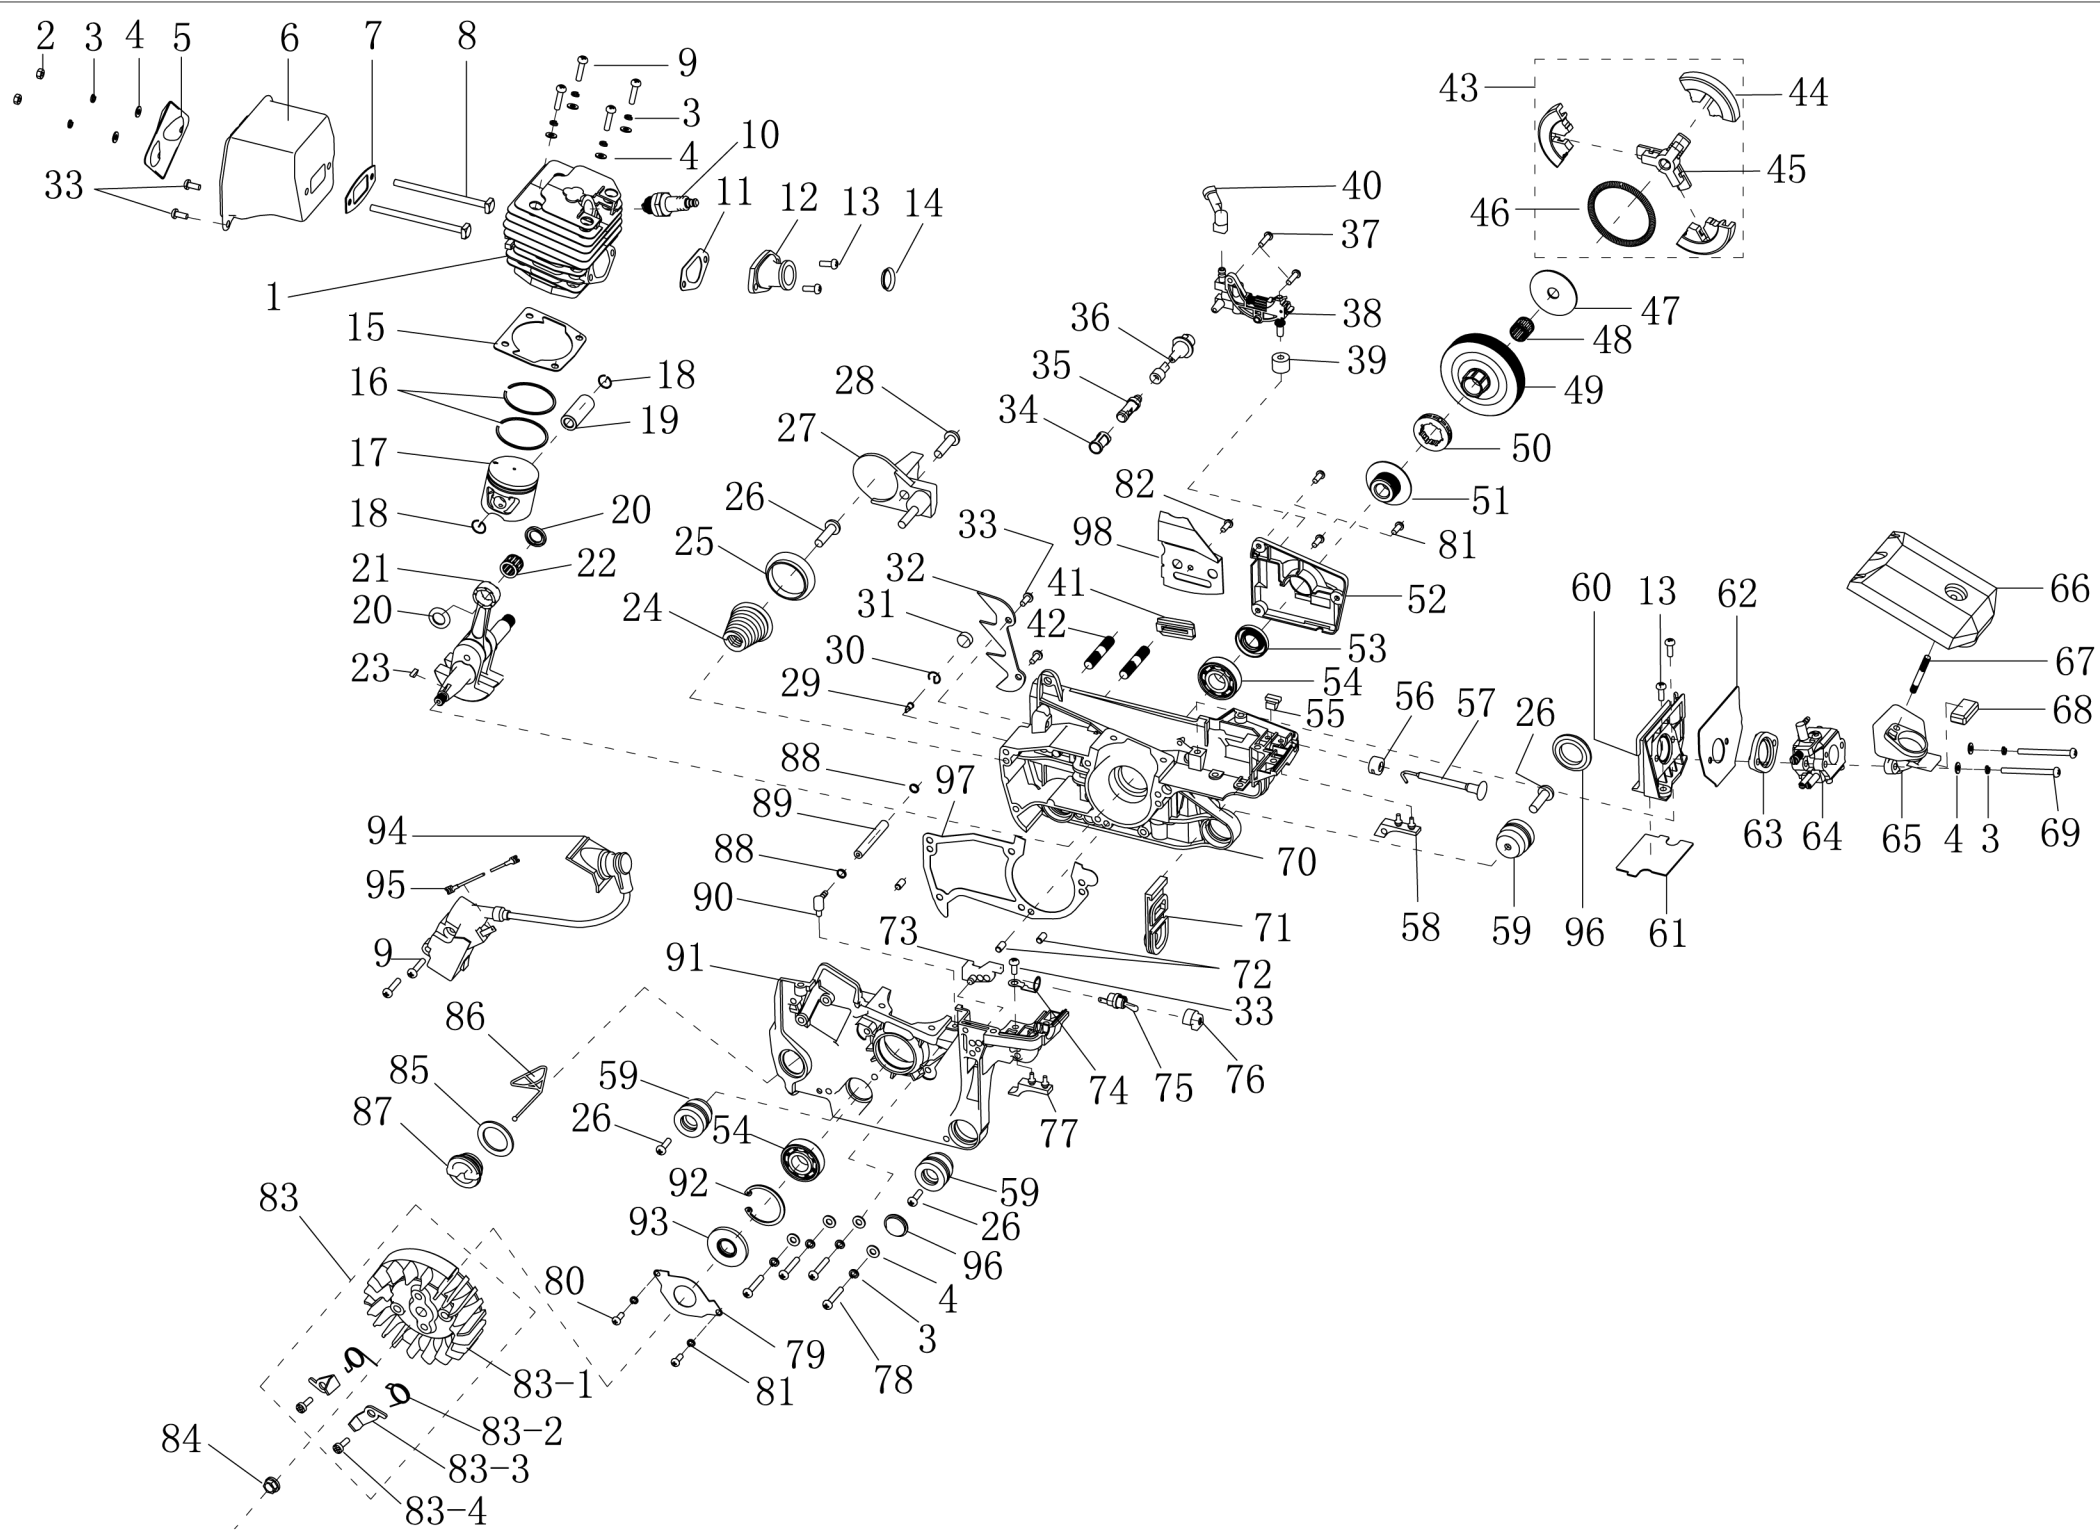

No.	ID zboží	Název
1	YD45.01.02-1	Hlava
2	GB/T6170	Matice M5
3	GB/T93	Podložka
4	GB/T97.1	Podložka
5	YD45.01.09-1	Kryt výfuku
6	YD45.01.09.01-00	Výfuk
7	YD45.01.00-2	Podložka výfuku
8	YD45.01.00-24	Štoub výfuku
9	GB/T6191	Šroub M5x20
10	YD45.01.11.04-00	Svíčka
11	YD45.01.02-2	Těsnění příruby
12	YD45.01.02.01-00	Příruba
13	GB/T2672	Šroub M5x12
14	YD45.01.00-17	Prstenec
15	YD45.01.00-1	Těsnění hlavy motoru
16	YD45.01.03-2	Pístní kroužek
17	YD45.01.03-1	Píst
18	YD45.01.03-4	Závlačka pístního čepu
19	YD45.01.03-3	Pístní čep
20	YD45.01.03-5	Prstenec
21	YD45.01.03.01-00	Kliková hřídel
22	YD45.01.03.02-00	Jehlové ložisko
23	GB/T1099	Klínek
24	YD45.00.00-4	Pružina
25	YD45.00.00-3	Příruba pružiny
26	GB/T845	Šroub
27	YD45.00.00.01-00	Kryt řetězu
28	GB/T2672	Šroub M5x16
29	YD45.01.01.02-2	Tryska
30	YD45.01.01.02-3	Pojistka trysky
31	YD45.01.00-22	Přechodka
32	YD45.01.00-21	Hřeben
33	GB/T2672	Šroub M5x10
34	YD45.01.00.04-2	Kryt olejového filtru
35	YD45.01.00.04-1	Olejový filtr
36	YD45.01.00-12	Příruba filtru
37	GB/T2672	Šroub M4x14
38	YD45.01.15-00	Olejová pumpa
39	YD45.01.00-23	Průchodka
40	YD45.01.00-13	Hubice
41	YD45.01.00-16	Plastová příruba
42	GB/T900	Šroubovice
43	YD45.01.13.01-00	Spojka
44	YD45.01.13.01-2	Lamela spojky
45	YD45.01.13.01-1	Držák

No.	ID zboží	Název
46	YD45.01.13.01-3	Pružina spojky
47	YD45.01.00-19	Podložka
48	YD45.01.00.10-00	Jehlové ložisko
49	YD45.01.13-1	Pouzdro spojky
50	YD45.01.00-26	Vymezovací kolo
51	YD45.01.00.06-00	Šnek
52	YD45.01.00-15	Kryt
53	YD45.01.00.09-00	Gufero
54	GB/T276	Ložisko
55	YD45.01.00-8	Doraz
56	YD45.01.00-7	Průchodka táhla
57	YD45.01.00.03-00	Táhlo
58	YD45.01.00-11	Pravý doraz
59	YD45.01.00.07-00	Gumový Siletblok
60	YD45.01.00.01-00	Držák vzduch. Filtru
61	YD45.01.00-4	Podložka držáku
62	YD45.01.00-3	Těsnění
63	YD45.01.00-14	Příruba
64	YD45.01.06-00	Karburátor
65	YD45.01.00.02-00	Příruba
66	YD45.01.08-00	Vzduchový filtr
67	GB/T899	Šroubovice
68	YD45.01.00-5	Doraz
69	GB/T2672	Šroub M5x50
70	YD45.01.01.02-1	Pravý krty motoru
71	YD45.01.00-6	Krat
72	GB/T119.2	Kolík
73	YD45.01.00-27	Krytka
74	YD45.01.11-2	Držák
75	YD45.01.11.03-00	Vypínač
76	YD45.01.11-1	Kryt vypínače
77	YD45.01.00-10	Doraz
78	GB/T6191	Šroub M5x25
79	YD45.01.00-20	Těsnění
80	GB/T93	Podložka
81	GB/T2672	Šroub M4x8
82	GB/T2672	Šroub M4x10
83	YD45.01.10.01-00a	Setrvačnick komplet
83-1	YD45.01.10.01-01	Vrtule setrvačnicku
83-2	YD36.01.10.00-2	Pružina
83-3	YD36.01.10.00-1	Přítlačný držák
83-4	YD45.01.10.01-02	Šroub
84	GB/T6177.2	Matice M8x1
85	YD45.01.00.05-3	Těsnění víčka
86	YD45.01.00.05-2	Kotva víčka