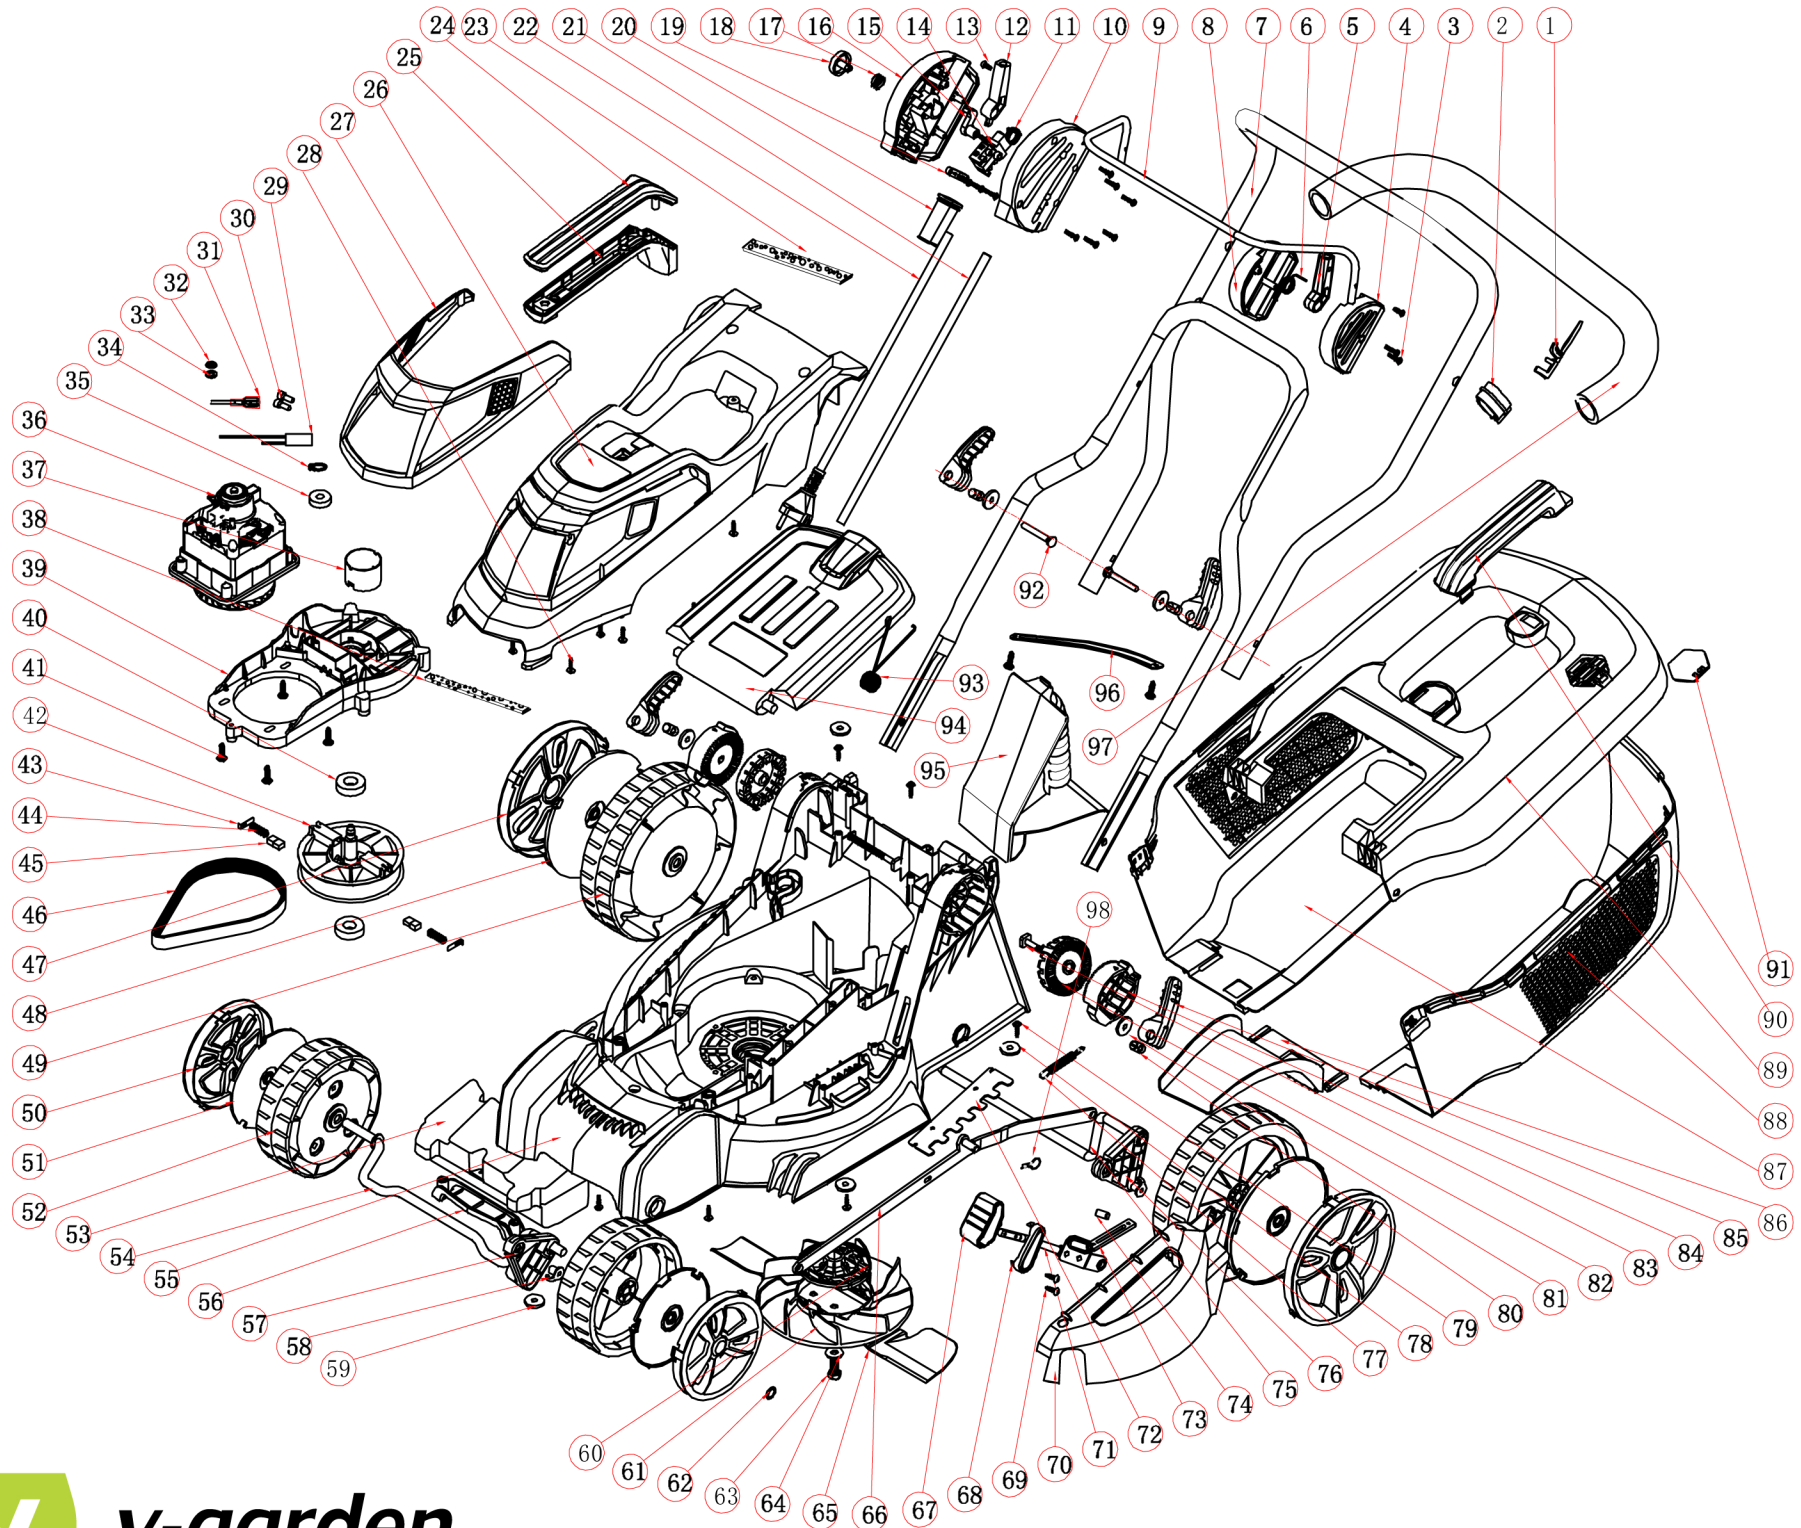

VeGA GT 3403

r.v. 2019

GARDEN MACHINES

v-garden

VeGA GT 3403		
No.	ID zboží	Název
1.	Q256D720H02	Háček
2.	Q438741PH02	Klip
3.	J0010001590R	Šroub
4.	Q284F49PH02	Kryt levý
5.	Q284F231H33R	Držák
6.	J2840360002R	Pružina
7.	A0N2B780001R	Vrchní část rukojeti
8.	Q284F50PH02	Kryt pravý
9.	J4650000007R	Spouštěcí páka
10.	Q284D87PH02	Levý kryt přepínače
11.	J2840360001R	Pružina
12.	Q284F241H33R	Krytka
13.	J0010001032R	Šroub
14.	D3039000001R	Přepínač
15.	Q2849430H33R	Spouštěč
16.	Q284D88PH02	Pravý kryt přepínače
17.	J2840550002R	Pružina tlačítka
18.	G284007A007	Tlačítko
19.	Q284B701B25R	Obal pro el. kabel
20.	Q405B820H08R	Pruchodka kabele
21.	A0N20990001R	Přívodní el. kabel
22.	D1A580B5002R	El. kabel
23.	G0N20020002	Filtr
24.	Q0H0619PH02	Vrchní část madla
25.	Q0H0Z59PH02	Spodní část madla
26.	Q0N2614P735	Kryt motoru
27.	Q0N2836P351	Přední kryt
28.	J0010001022R	Šroub
29.	D4100802001R	Tepelné čidlo
30.	D5000100001R	Držák
31.	D70B5006002R	Vnitřní vodič
32.	J0150000998R	Podložka
33.	Z0800000030	Podložka
34.	J0150000412R	Pojistný kroužek
35.	J0160000246R	Ložisko
36.	2AJ20006R	El. motor
37.	J4380000002R	Kroužek brzdy
38.	G0N20020003	Filtr
39.	Q0B5D960B25R	Deska motoru
40.	J0160000346R	Ložisko
41.	J0010001630R	Šroub
42.	A6362040006R	Řemenice
43.	J0130000023R	Díl brzdy
44.	J63306B0003R	Pružina brzdy
45.	A633B340001R	Díl brzdy
46.	X6360940002R	Klínový řemen