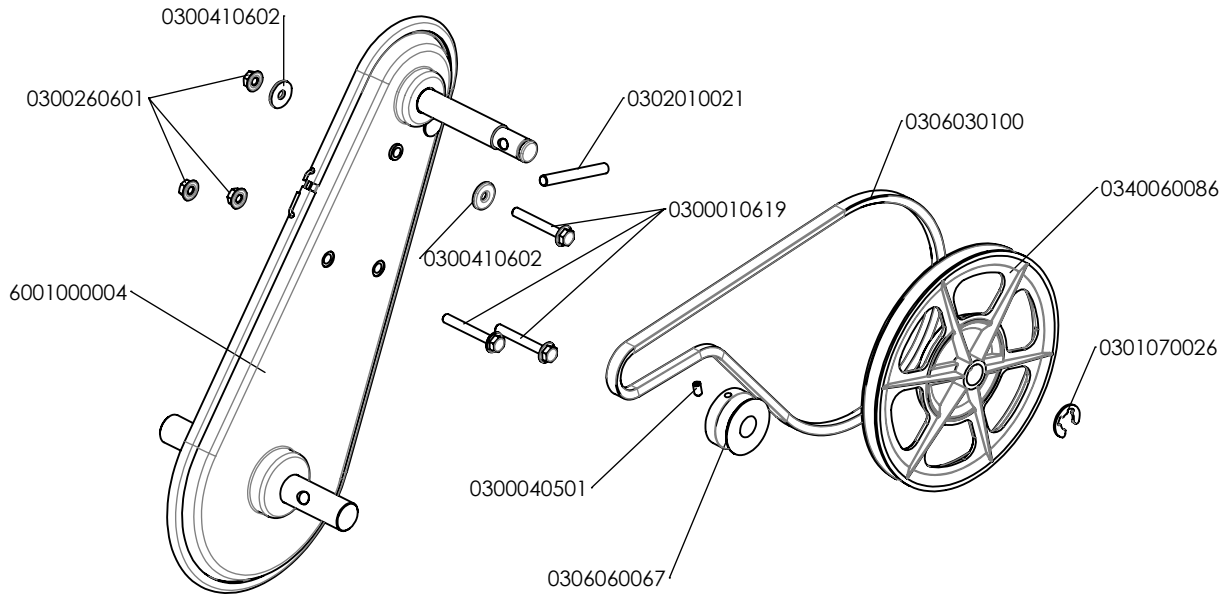

Pièces de rechange Spare parts list

600007****

**MINIBINEUSE
MINITILLER**

6002000502 Noir RAL9005 / Black RAL9005
 6002001302 Rouge RAL3001 / Red RAL3001