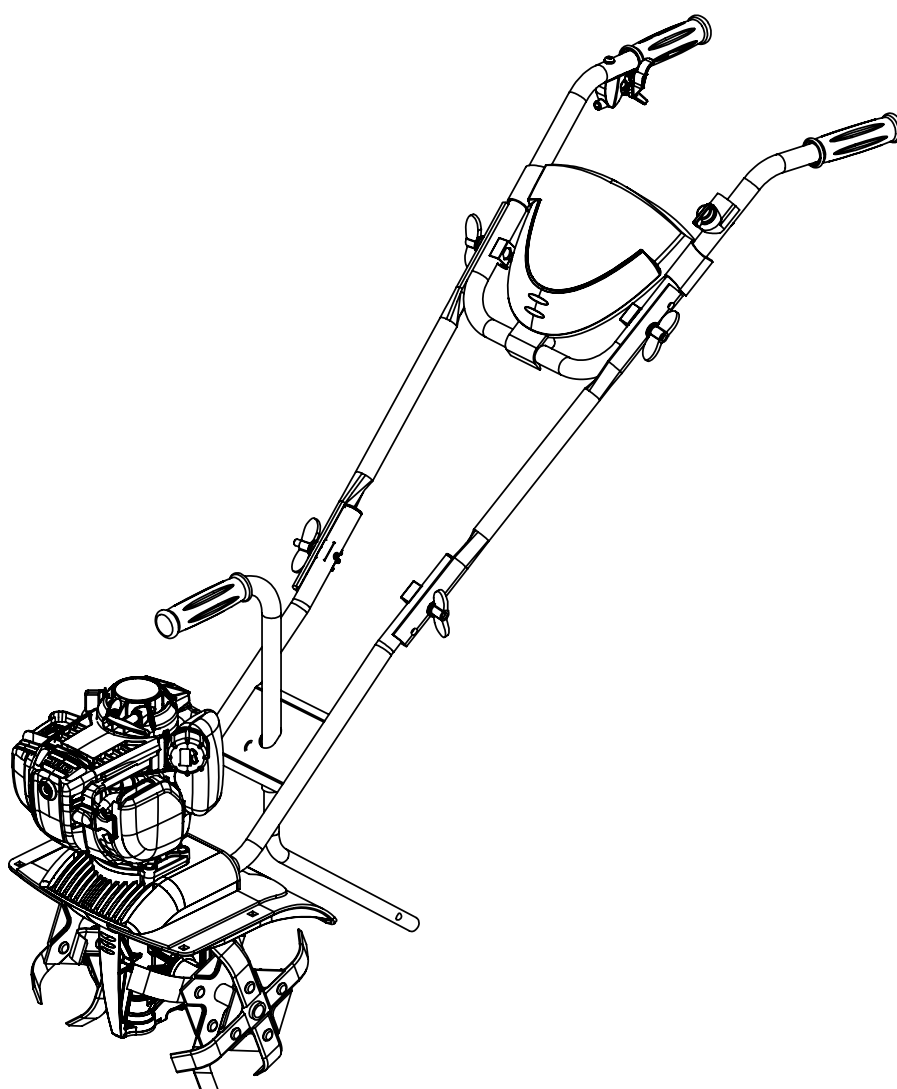

# Pièces de rechange Spare parts list

**7000\*\*03\*\***

**MICROBINEUSE  
MICROTILLER**

70\_Transmission\_Défaut:

70\_Toles de protection\_Défaut:

0308040025 GX31, GX25  
 0308040028 EH035  
 0308040061 LF139F