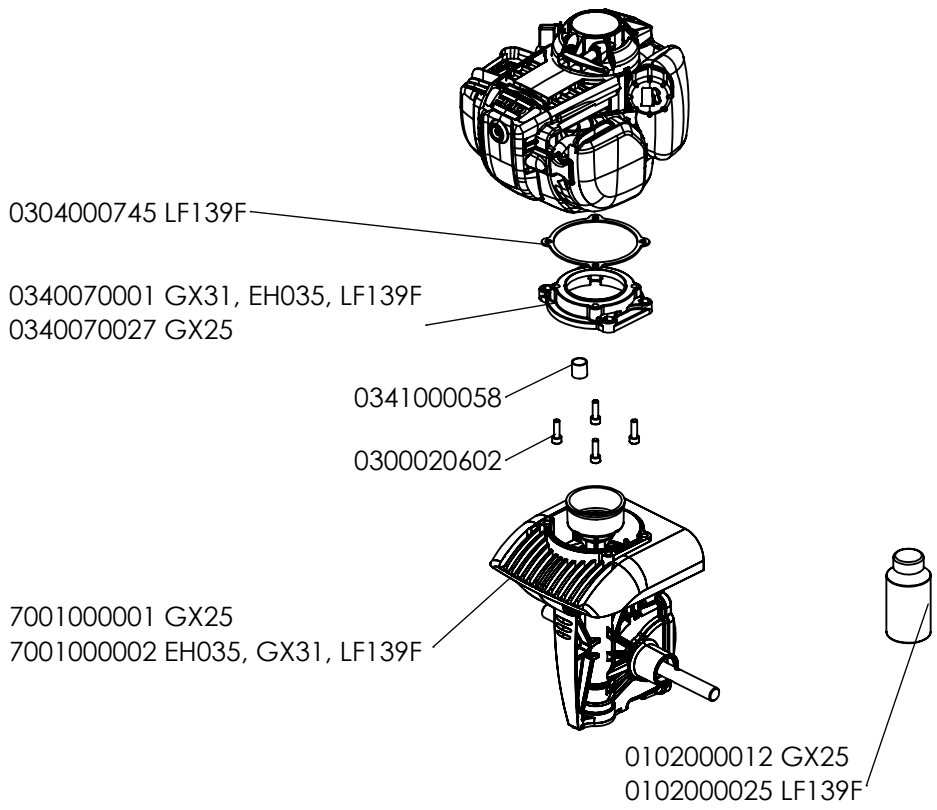

# Pièces de rechange Spare parts list

**7000\*\*03\*\***

**MICROBINEUSE  
MICROTILLER**

70\_Transmission\_Défaut:

70\_Toles de protection\_Défaut:

0308040025 GX31, GX25  
 0308040028 EH035  
 0308040061 LF139F