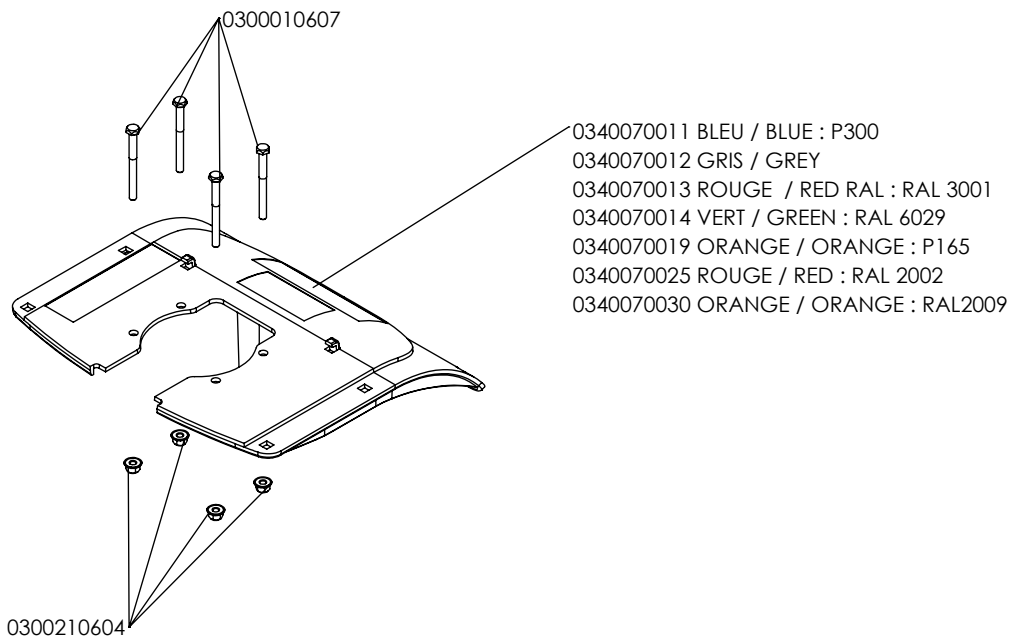

# Pièces de rechange Spare parts list

**7000\*\*03\*\***

**MICROBINEUSE  
MICROTILLER**

70\_Transmission\_Défaut:

70\_Toles de protection\_Défaut:

0308040025 GX31, GX25  
 0308040028 EH035  
 0308040061 LF139F