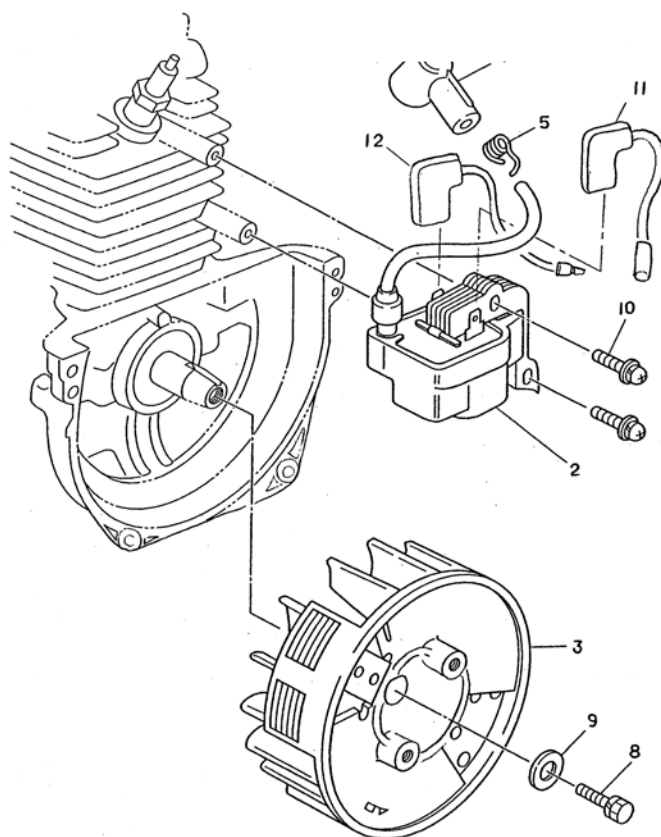

Rif. Bild	Codice – P/N Teilnummer	Descrizione	Description	Qty Anz	Note Hinweis
2	5937001010	Bobina	IGNITION COIL	1	
3	5937001020	Volano	FLYWHEEL CP	1	
4	5927500100	Cappuccio candela	CAP PLUG	1	
5	0654009931	Molla cappuccio candela	SPRING PLUG CAP	1	
8	0011306160	Bullone	BOLT ASSEMBLY	1	M6x16 SW
9	0031206000	Rondella	WASHER	1	
10	0140049920	Vite	SCREW	2	M4x20 W SW
10	0119049970	Vite a brugola	SOCKET HEAD BOLT		M4x20 W SW
11	5257018001-2	Cavo di massa	WIRE COMPL	1	
12	5927003000	Cavo di massa	WIRE COMPL	1	
14	5036500200-1	Antivibrante	PLATE	1	
15	5036500300-1	Antivibrante	PLATE	1	
16	5196500301	Antivibrante	DAMPER	1