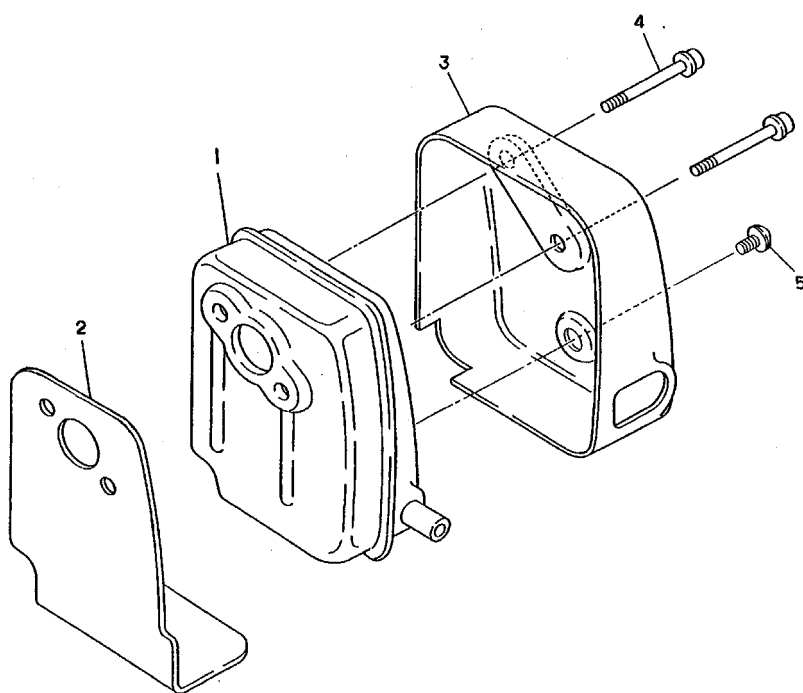

Rif. Bild	Codice – P/N Teilnummer	Descrizione	Description	Qty Anz	Note Hinweis
1	5923001000	Marmitta	MUFFLER EXHAUST	1	
2	5923501601	Guarnizione marmitta	GASKET MFFLER	1	
3	5923503400	Protezione marmitta	COVER MUFFLER	1	
4	0119059520	Vite a brugola	SOCKET HEAD BOLT	2	M5x40W
5	0140059962	Vite	SCREW	1	M5x5