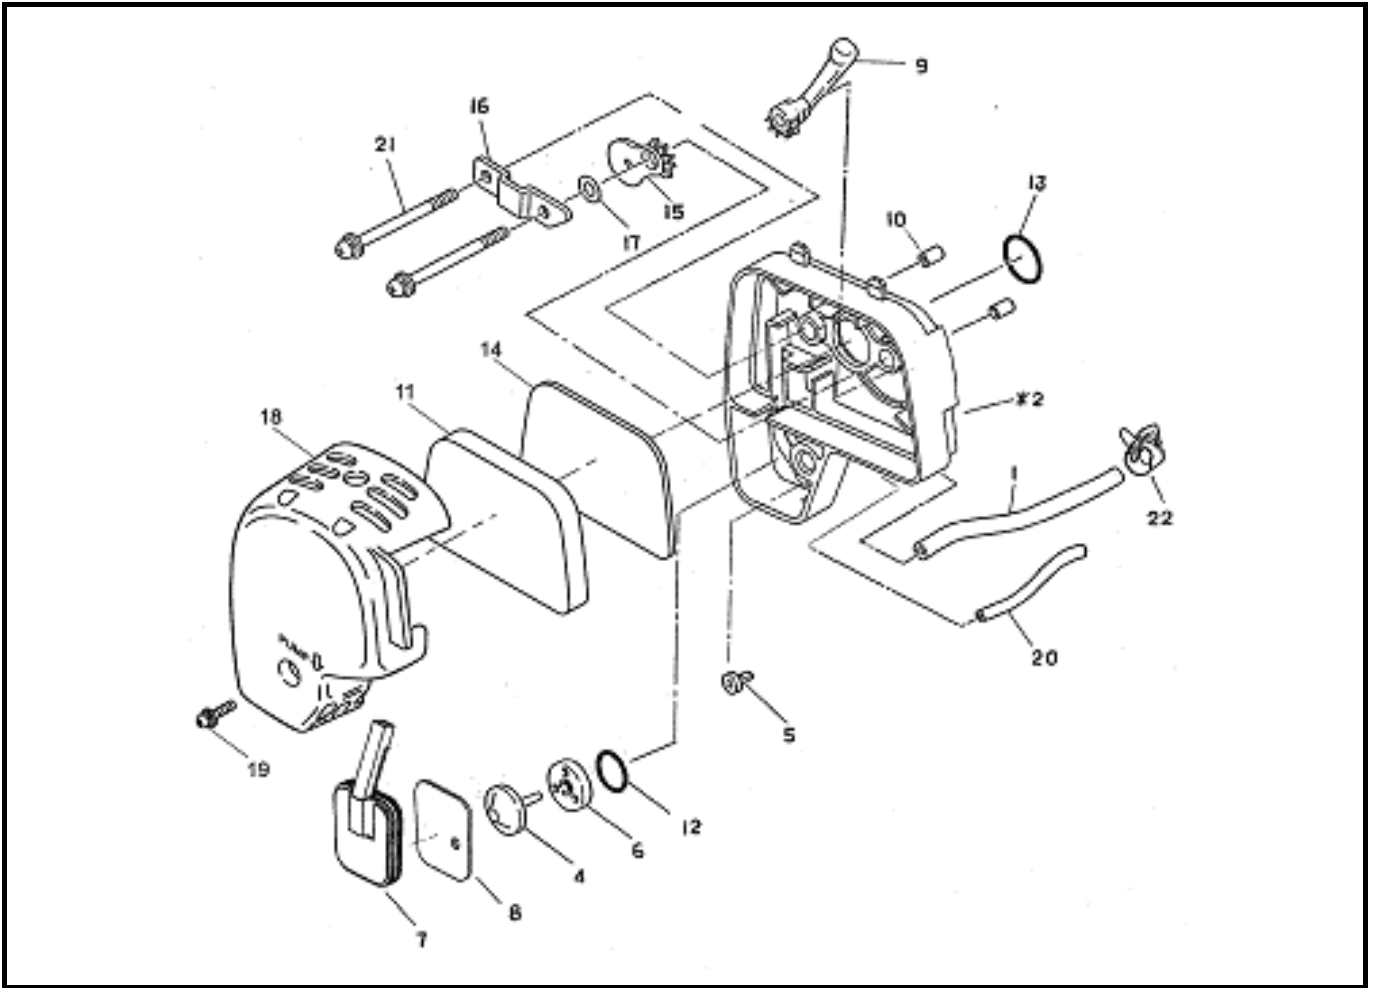

Rif. Bild	Codice – P/N Teilnummer	Descrizione	Description	Qty Anz	Note Hinweis
1	5931500900	Tubo sfiato	PIPE BREATHER	1	
*2	5933001000	Base filtro	PLATE CLEANER ASSY	1	INCL.3 to 10,12,13
4	5316500701	Valvola	CHECK VALVE	1	
5	5923502400	Valvola (1)	CHECK VALVE (1)	1	
6	5923502500	Corpo valvola	PLATE CHECK VALVE	1	
7	5933501600	Separatore	PLATE SEPALATOR	1	
8	5923503500	Guarnizione separatore	GASKET SEPARATOR	1	
9	5923502200-1	Leva aria	LEVER CHOKE	1	
10	0230059880	Distanziale	SPACER	2	
11	5933501200-1	Filtro Aria	ELEMENT AIR CLEANER	1	
12	0240139970	O - RING	O RING	1	
13	0240159990	O - RING	O RING	1	
14	5933500900	Filtro Aria	ELEMENT AIR CLEANER	1	
15	5923502301	Piastra farfalla aria	PLATE CHOKE	1	
16	5923502600	Piastra anti fiamma	PLATE	1	
17	0213069990	Guarnizione	GASKET	1	
18	5933500800	Coperchio filtro aria	COVER AIR CLEANER	1	
19	0140059480	Vite	SCREW ASSY	1	M5x14 W SW
20	5923503001	Tubo sfiato	PIPE	1	
21	5923503100	Vite	SCREW	2	M5x68 W SW
22	0561080010	Fascetta	HOSE CLAMP	1