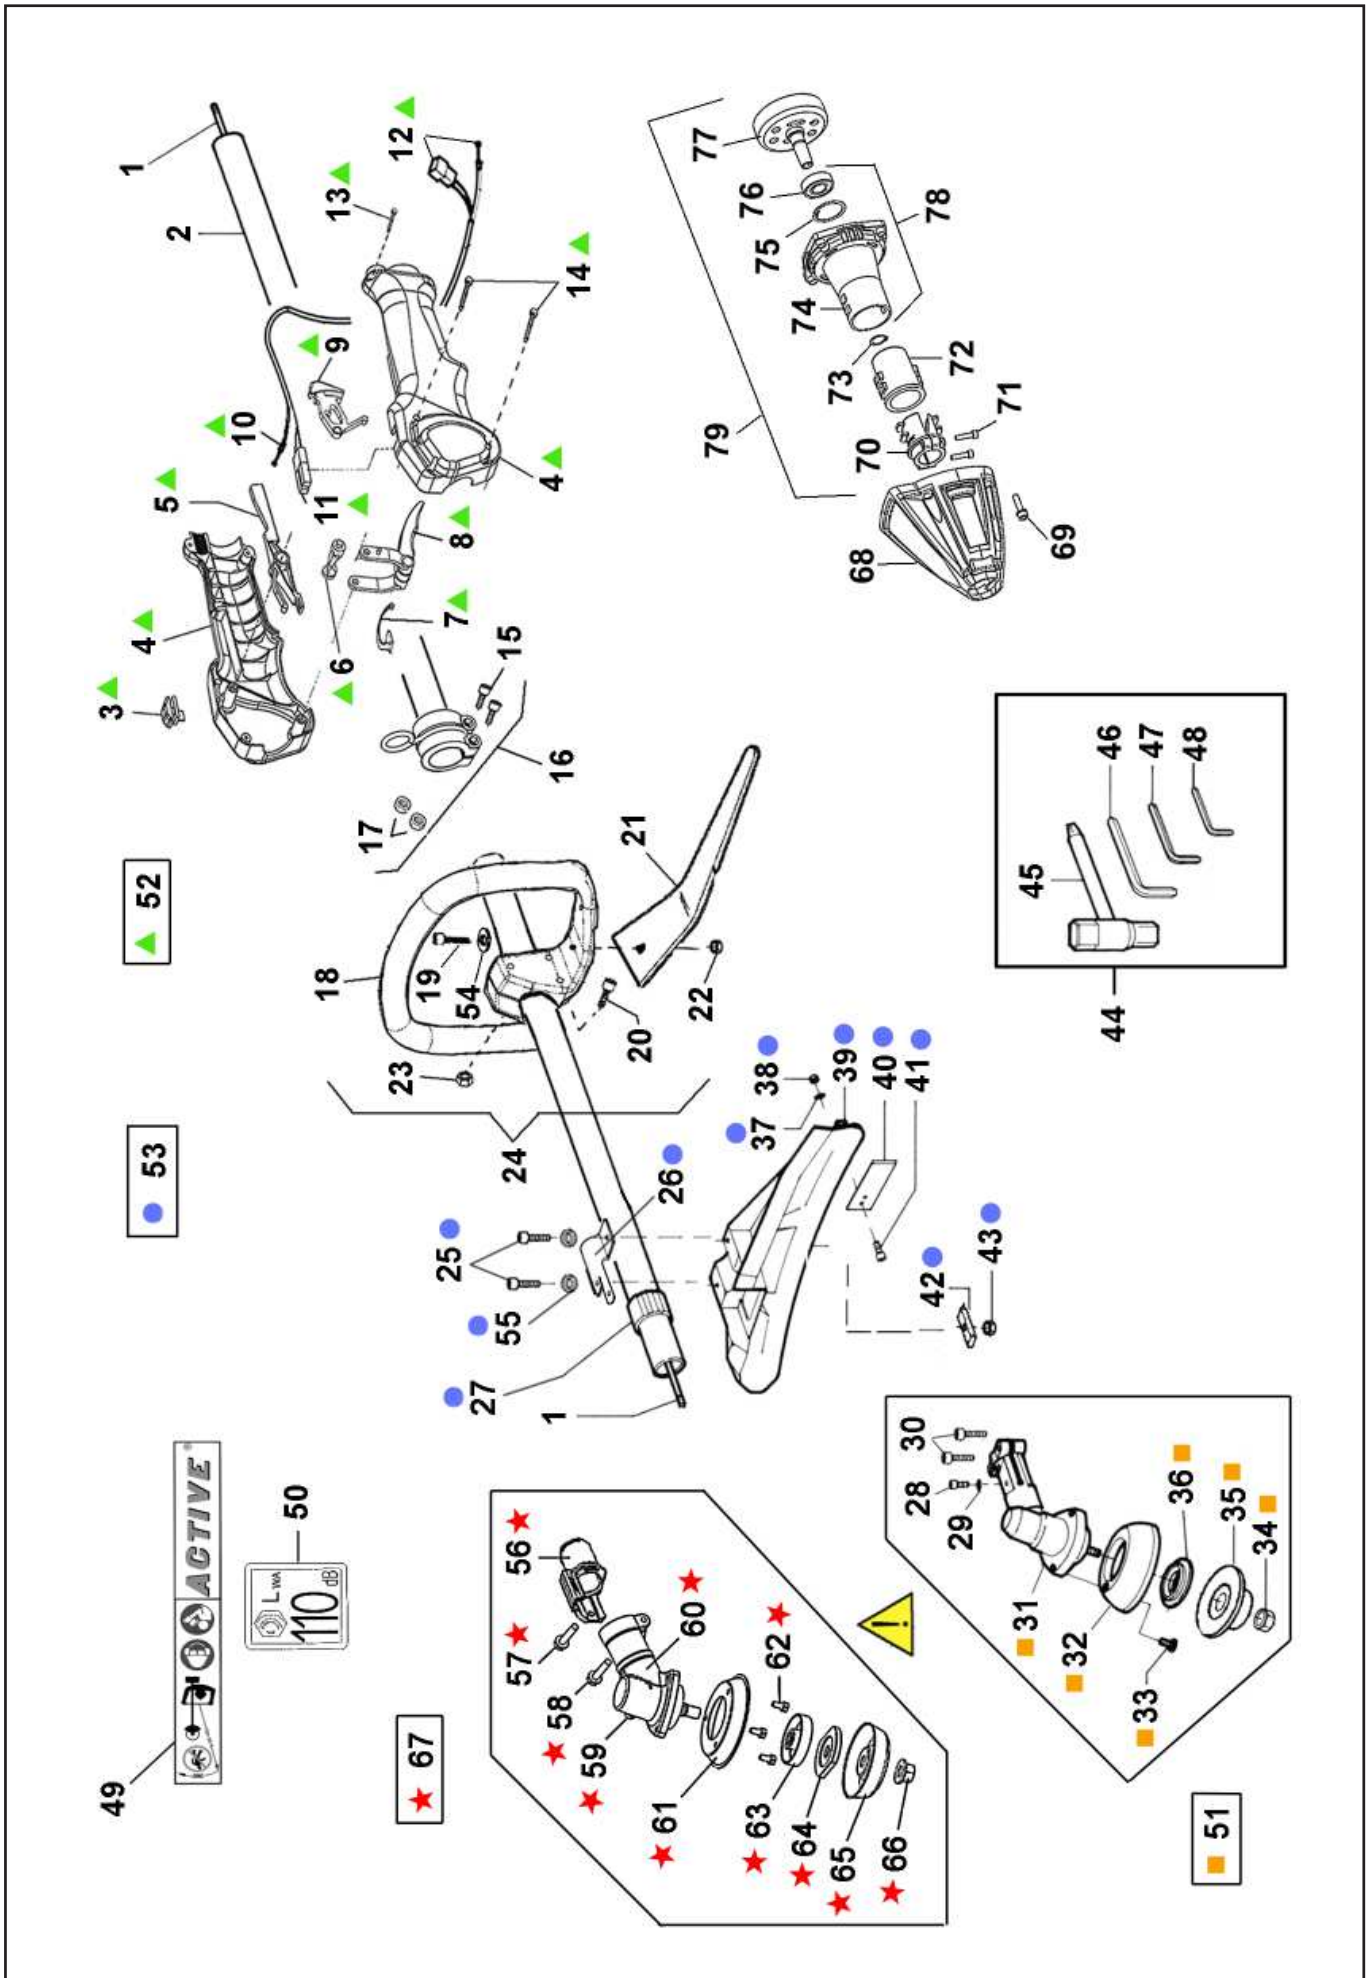

Trasmissione - Transmission 35 4T MOD. L

Trasmissione - Transmission 35 4T MOD. L

RIF. REF.	COD. N° / P P / N°	Q.	DESCRIZIONE - DESCRIPTION	RIF. REF.	COD. N° / P P / N°	Q.	DESCRIZIONE - DESCRIPTION
1	21340	1	ALBERO - ARBRE - SHAFT	49	20370	1	ADESIVO - DECAL
2	21623	1	TUBO - TUYAU - TUBE (MOD. L)	50	20517	1	ADESIVO - DECAL
3	21551	1	BOTTONE - BOUTON - KNOB	51	20618	1	SCAT. INGR. - COUP. CON. - BEVELGEAR
4	21580	1	IMPUGNATURA - POIGNEE - HANDLE	52	21592	1	L-KIT: IMPUGNATURA - POIGNEE - HANDLE
5	21583	1	LEVA - LEVIER - LEVER	53	21360	1	DIFESA - CAPOT - GUARD (VERDE-GREEN)
6	20868	1	PERNO - PIVOT - PIN		21362	1	DIFESA - CAPOT - GUARD (ROSSA-RED)
7	20869	1	MOLLA - RESSORT - SPRING		21361	1	DIFESA - CAPOT - GUARD (NERA-BLACK)
8	20867	1	LEVA GAS - GAS LEVIER - GAS LEVER	54	20278	1	RONDELLA - RONDELLE - WASHER
9	21584	1	LEVA - LEVIER - LEVER (1/2 GAS)	55	20191	2	RONDELLA - RONDELLE - WASHER
10	20762	1	CAVO - CABLE - CABLE	56	22326	1	ADATTATORE - ADAPTEUR - ADAPTER
11	21581	1	INTERRUT. - INTERRUPT. - SWITCH	57	21298	1	VITE - VIS - SCREW
12	21582	1	L-KIT: CAVO - CABLE - CABLE	58	20174	1	VITE - VIS - SCREW
13	20351	2	VITE - VIS - SCREW	59	20129	1	TAPPO - BOUCHON - PLUG
14	20435	3	VITE - VIS - SCREW	60	22068	1	SCAT. INGR. - COUP. CON. - BEVELGEAR
15	20001	2	VITE - VIS - SCREW	61	22089	1	COPPETTA - PROTECTION - GUARD
16	20749	1	GANCIO - CROCHET - HOOK	62	20172	3	VITE - VIS - SCREW
17	20060	2	DADO - ECROU - NUT	63	22091	1	FLANGIA - FLASQUE - FLANGE (UPPER)
18	20745	1	DELTA - POIGNEE - HANDLE	64	22092	1	FLANGIA - FLASQUE - FLANGE (LOWER)
19	21236	1	VITE - VIS - SCREW	65	20138	1	COPPETTA - PROTECTION - GUARD
20	21138	3	VITE - VIS - SCREW	66	20602	1	DADO - ECROU - NUT
21	20726	1	PROTEZIONE - PROTECTION - GUARD	67	22558	1	KIT: SCAT. INGR. - COUP. CON. - BEVELGEAR
22	20060	1	DADO - ECROU - NUT	68	21617	1	CUFFIA - CARTER - HOUSING
23	20176	3	DADO - ECROU - NUT	69	21644	4	VITE - VIS - SCREW
24	20747	1	DELTA COM. - POIGNEE COM. - COM. HANDLE	70	21715	1	MOZZO - MOYEUR - HUB (Ø 26)
25	20168	2	VITE - VIS - SCREW	71	20001	2	VITE - VIS - SCREW
26	20545	1	FASCETTA - OEILLET - EYELET	72	21754	1	ANTIVIBRANTE - AMMORTIS. - SHOCK ABS.
27	20675	1	DISTANZIALE - ENTRETOISE - SPACER	73	20218	1	ANELLO ELAST. CIRCLIP - SNAP RING
28	20173	1	VITE - VIS - SCREW	74	21605	1	CUFFIA - CARTER - HOUSING
29	20364	1	RONDELLA - RONDELLE - WASHER	75	20642	1	CUSCINETTO - ROULEMENT - BEARING
30	20047	2	VITE - VIS - SCREW	76	20229	1	ANELLO ELAST. CIRCLIP - SNAP RING
31	20599	1	SCAT. INGR. - COUP. CON. - BEVELGEAR	77	20739	1	CAMPANA - TAMBOUR - DRUM
32	20135	1	COPPETTA - PROTECTION - GUARD	78	21737	1	KIT: CUFFIA - CARTER - HOUSING
33	20172	3	VITE - VIS - SCREW	79	21980	1	KIT: CUFFIA - CARTER - HOUSING
34	20602	1	DADO - ECROU - NUT (SX)	NOTE NUOVA COPPIA CONICA IN COMMERCIO DAL 01/09/2009 NOUVELLE RENVOI D'ANGLE EN COMMERCE PAR 01/09/2009 NEW BEVEL GEAR IN TRADE BY 01/09/2009			
35	20740	1	FLANGIA - FLASQUE - FLANGE (LOWER)				
36	20600	1	FLANGIA - FLASQUE - FLANGE (UPPER)				
37	20278	2	RONDELLA - RONDELLE - WASHER				
38	20060	2	DADO - ECROU - NUT				
39	21350	1	DIFESA - CAPOT - GUARD (VERDE-GREEN)				
	21352	1	DIFESA - CAPOT - GUARD (ROSSA-RED)				
	21351	1	DIFESA - CAPOT - GUARD (NERA-BLACK)				
40	20547	1	LAMETTA - COUTEAU - KNIFE				
41	20277	2	VITE - VIS - SCREW				
42	20546	2	PIATTINA - RONDELLE - WASHER				
44	20176	2	DADO - ECROU - NUT				
44	20744	1	ATTREZZI - OUTILS - TOOLS				
45	20535	1	CHIAVE CANDELA - SPLUG SPANNER				
46	20426	1	CHIAVE - SPANNER (5)				
47	20425	1	CHIAVE - SPANNER (4)				
48	21159	1	CHIAVE - SPANNER (3)				

NOTE - NOTES