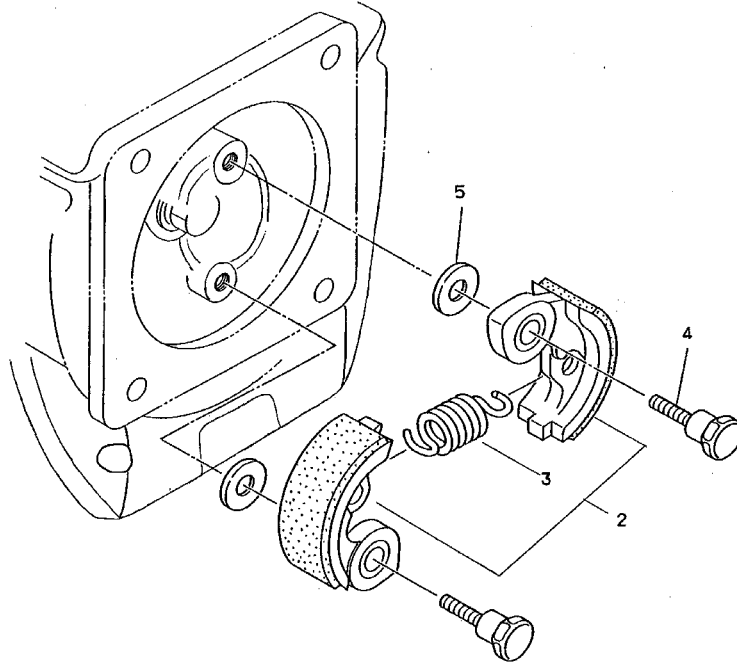

Rif. Bild	Codice – P/N Teilnummer	Descrizione	Description	Qty Anz	Note Hinweis
2	5318003010	Pattini frizione	SHOE CLUTCH	2	
3	5318003020	Molla frizione	SPRING CLUTCH	1	
4	5938500000	Bullone frizione	BOLT CLUTCH	2	
5	0200089800	Rondella a tazza	WASHER	2