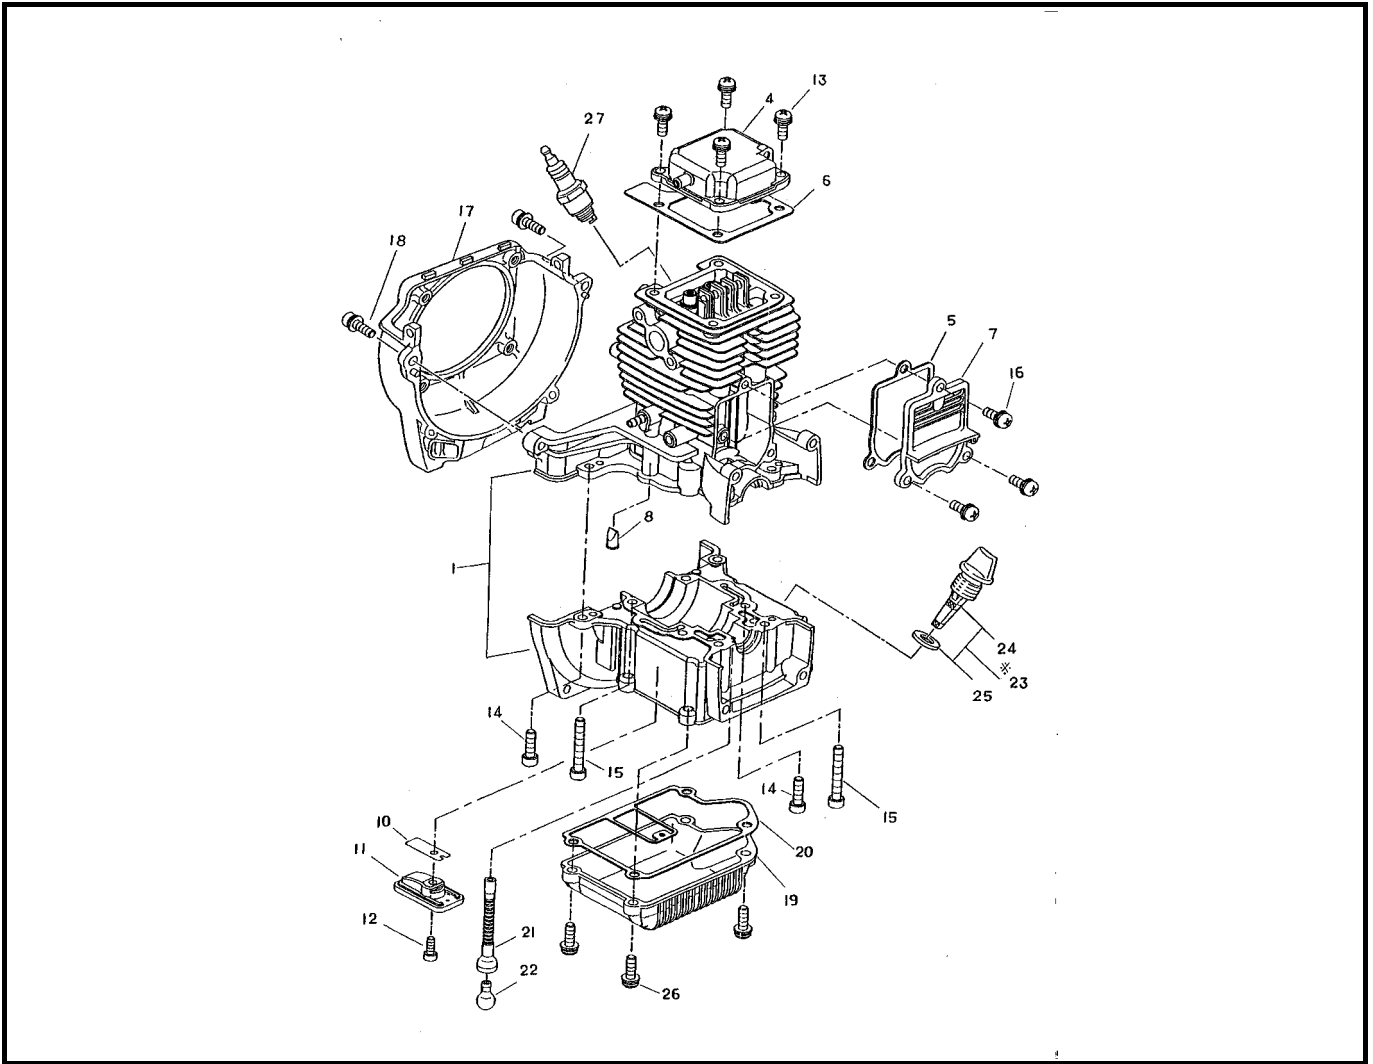

ACTIVE Mdèle T4 35

Rif. Bild	Codice – P/N Teilnummer	Descrizione	Description	Qty Anz	Note Hinweis
1	5931005000-1	Cilindro	CYLINDER BLOCK SET	1	
4	5931004000	Coperchio valvole	ROCKER COVER COMPL	1	
5	5921500700	Guarnizione coperchio cammes	GASKET COVER CAMGEAR	1	
6	5931500800	Guarnizione coperchio valvole	GASKET ROCKER COVER	1	
7	5921500502	Coperchio cammes	COVER CAMGEAR	1	
8	5921501800	Valvola	CHECK VALVE	2	
10	5921501000	Valvola lamellare	LEAD VALVE	1	
11	5921501100	Supporto valvola lamellare	RETAINER PLATE	1	
12	0119049960	Vite a brugola	SOCKET HEAD BOLT	1	M4X10
13	0043605160	Vite	SCREW ASSEMBLY	4	M5x16 W SW
14	0119059470	Vite a brugola	SOCKET HEAD BOLT	4	M5X16
15	0119059860	Vite a brugola	SOCKET HEAD BOLT	4	M5X33
16	0043605140	Vite	SCREW ASSEMBLY	3	M5x14W SW
17	5935500200	Convogliatore	HOUSING BLOWER	1	
18	0119059531	Vite a brugola	SOCKET HEAD BOLT	4	M5x16W SW
19	5936500000	Coppa olio	CASE OIL	1	
20	5936500100	Guarnizione coppa olio	GASKET CASE	1	
21	5926500200-1	Tubo olio	TUBE OIL	1	
22	5926500300	Contrappeso tubo olio	WEIGHT OIL	1	
*23	5926015000	Asta olio con guarnizione	OIL GAUGE ASSY	1	INCL.24,25
24	5926500600	Asta olio	OIL GAUGE	1	
25	0213169990	Guarnizione asta	GASKET	1	
26	0043605180	Vite	SCREW ASSEMBLY	4	M5x18 W SW
27	0650109950	Candela	PLUG SPARK	1	CMR6A