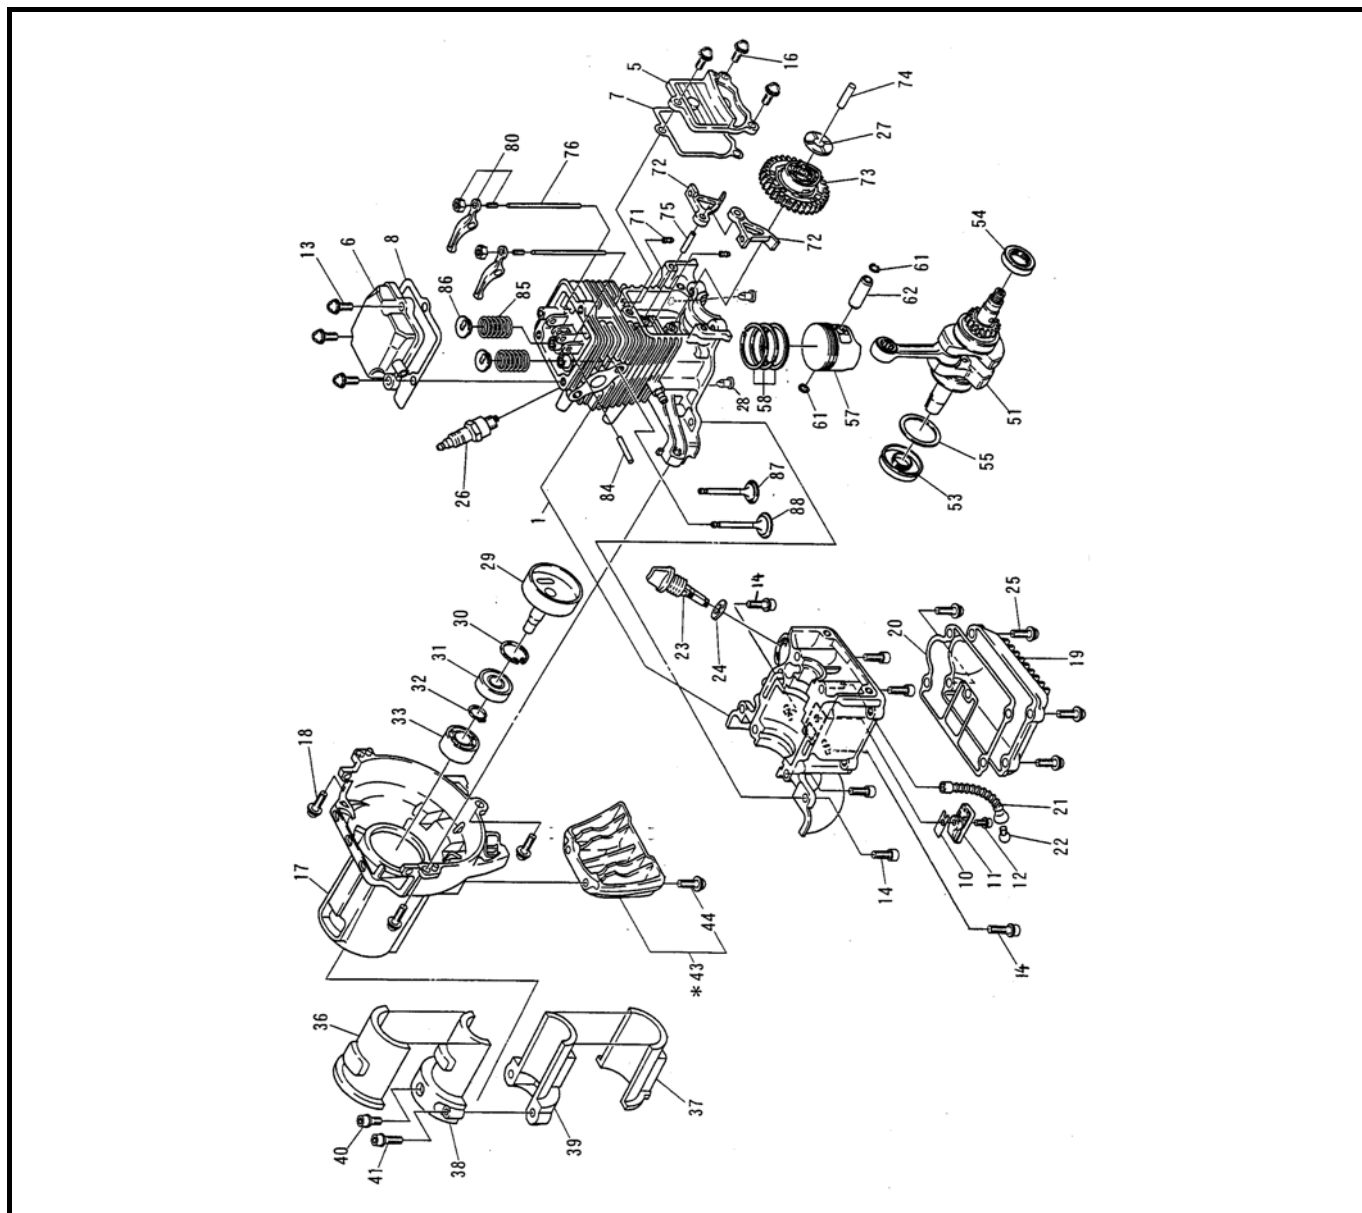

DISEGNI ESPLOSI

VUES ECLATEE

EXPLODED VIEWS

MOTORI 4 T

25cc - 35cc

Rif. Bild	Codice – P/N Teilnummer	Descrizione	Description	Qty Anz	Note Hinweis
1	5921005002	Cilindro	CYLINDER BLOCK SET	1	
5	5921500502	Coperchio camme	COVER CAM GEAR	1	
6	5921004001	Coperchio Valvole	ROCKER COVER COMPL	1	
7	5921500700	Guarnizione camme	GASKET COVER CAM GEAR	1	
8	5921500800	Guarnizione Valvole	GASKET ROCKER COVER	1	
10	5921501000	Valvola lamellare	LEAD VALVE	1	
11	5921501100	Supporto valvola	RETAINER PLATE	1	
12	0119049980	Vite a brugola	SOCKET HEAD BOLT	1	M4x10
13	0043605160	Vite	SCREW ASSY	3	M5x16
14	0119059510	Vite a brugola	SOCKET HEAD BOLT	8	M5x14
16	0043605140	Vite	SCREW ASSY	3	M5x14
17	6241500203	Sede campana frizione	CASE CLUTCH	1	
18	0043605160	Vite	SCREW ASSY	3	M5x16
19	5926500000-1	Coppa olio	CASE OIL	1	
20	5926500100	Guarnizione coppa olio	GASKET CASE	1	
21	5926500200-1	Tubo olio	TUBE OIL	1	
22	5926500300	Contrappeso tubo	WEIGHT OIL	1	
23	5926500600	Asta olio	OIL GAUGE	1	
24	0213160010	Guarnizione	GASKET	1	
25	0043605180	Vite	SCREW ASSY	4	M5x18
26	0650109950	Candela	PLUG SPARK	1	CMR6A
27	5923503800	Rondella	WASHER	1	NYLON 6
28	5921501800	Valvola sfiato	CHECK VALVE	2	
29	6242003000	Campana frizione	DRUM CLUTCH COMPL	1	
30	0031432000	Anello seeger interno	SNAP RING INNER	1	
31	0600129950	Cuscinetto	BALL BEARING	1	6201DD
32	0031512000	Anello seeger esterno	SNAP RING OUTER	1	
33	6241500300	Distanziale	SPACER	1	
36	6241500401	Ammortizzatore asta 1	DAMPER PIPE 1	1	
37	6241500501	Ammortizzatore asta 2	DAMPER PIPE 2	1	
38	6241500601	Supporto asta 1	BRACKET PIPE 1	1	
39	6241500701	Supporto asta 2	BRACKET PIPE 2	1	
40	0119059900	Vite a brugola	SOCKET HEAD BOLT	1	M5x12
41	0119059950	Vite a brugola	SOCKET HEAD BOLT	2	M5x18
*43	5219002000	Cavalletto	STAND SET	1	Incl.44
44	0140059480	Vite	SCREW	2	M5x14
51	5922003000	Albero motore	CRANK SHAFT ASSY	1	
53	0440129960	Paraolio lato volano	OIL SEAL (L)	1	TC12286
54	0440109970	Paraolio lato autoavvolgente	OIL SEAL (S)	1	TC10205
55	5421500500	Anello albero motore	CLIP	1	
<b>57</b>	5922500900	Pistone	PISTON	1	
58	5922004000	Segmenti pistone	PISTON RING SET	1	
61	0565089970	Anello spinotto	CLIP	2	
62	5232502600	Spinotto pistone	PIN PISTON	1	