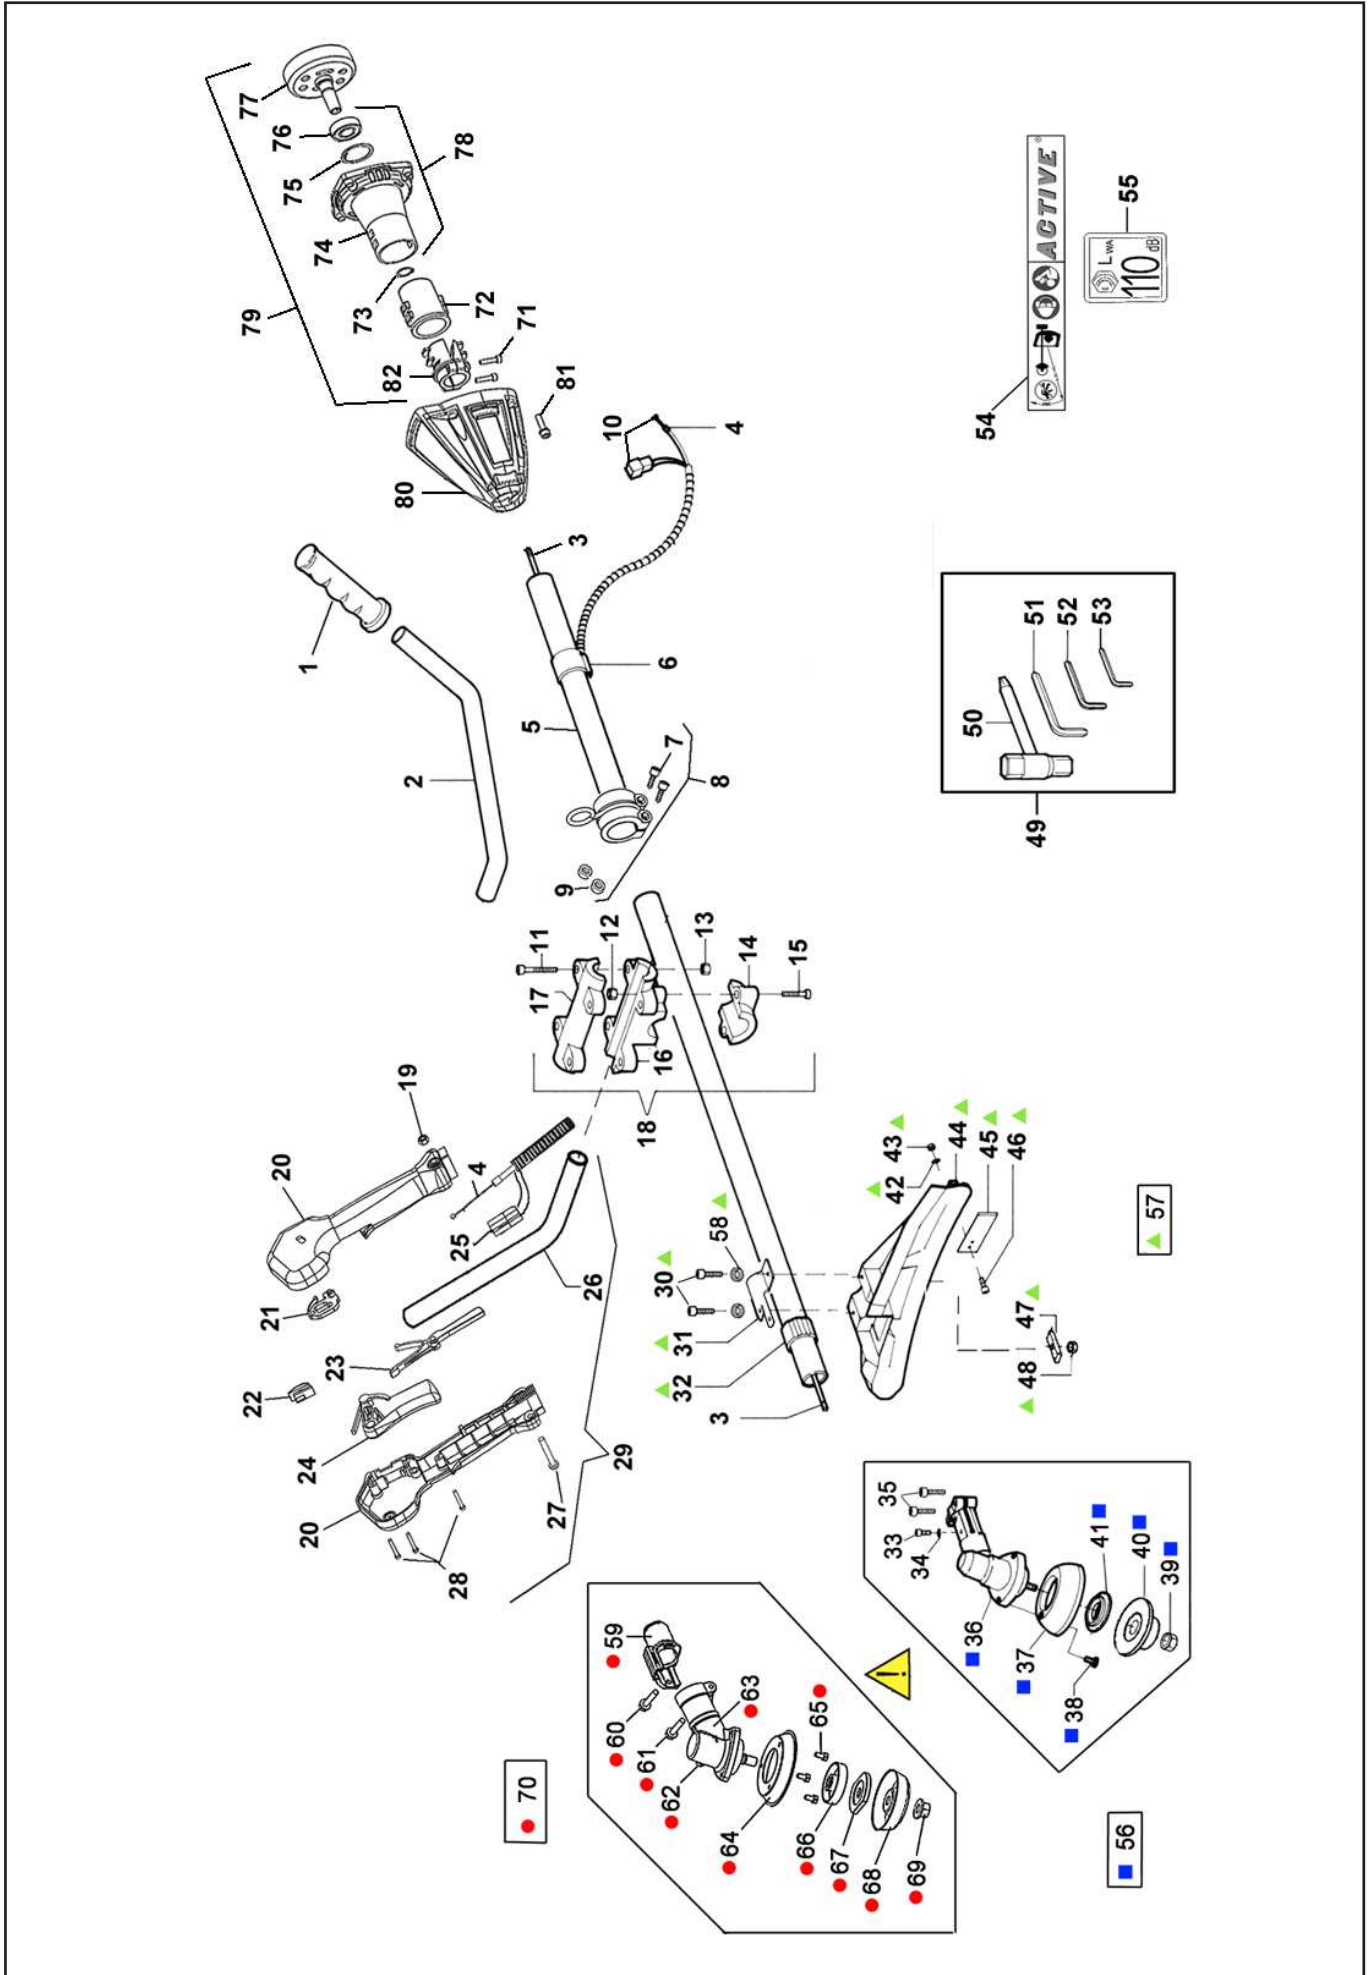

Trasmissione - Transmission 35 4T MOD. B

Trasmissione - Transmission 35 4T MOD. B

RIF. REF.	COD. N° / P P / N°	Q.	DESCRIZIONE - DESCRIPTION	RIF. REF.	COD. N° / P P / N°	Q.	DESCRIZIONE - DESCRIPTION
1	20859	1	IMPUGNATURA - POIGNEE - HANDLE	50	20535	1	CHIAVE CANDELA - SPLUG SPANNER
2	20141	1	MANUBRIO - GUIDON - HANDLE (SX)	51	20426	1	CHIAVE - SPANNER (5)
3	21340	1	ALBERO - ARBRE - SHAFT	52	20425	1	CHIAVE - SPANNER (4)
4	20761	1	CAVO - CABLE - CABLE	53	21159	1	CHIAVE - SPANNER (3)
5	20593	1	TUBO - TUYAU - TUBE (MOD. B)	54	20370	1	ADESIVO - DECAL
6	20321	1	FASCETTA - OEILLET - EYELET	55	20517	1	ADESIVO - DECAL
7	20001	2	VITE - VIS - SCREW	56	20618	1	KIT: SCAT. INGR. - COUP. CON. - BEVELGEAR
8	20749	1	GANCIO - CROCHET - HOOK		21360	1	DIFESA - CAPOT - GUARD (VERDE-GREEN)
9	20060	2	DADO - ECROU - NUT	57	21362	1	DIFESA - CAPOT - GUARD (ROSSA-RED)
10	21557	1	KIT: CAVO - CABLE - CABLE		21361	1	DIFESA - CAPOT - GUARD (NERA-BLACK)
11	20174	4	VITE - VIS - SCREW	58	20191	2	RONDELLA - RONDELLE - WASHER
12	20176	2	DADO - ECROU - NUT	59	22326	1	ADATTATORE - ADAPTEUR - ADAPTER
13	20176	4	DADO - ECROU - NUT	60	21298	1	VITE - VIS - SCREW
14	20678	1	FASCETTA - OEILLET - EYELET	61	20174	1	VITE - VIS - SCREW
15	20174	2	VITE - VIS - SCREW	62	20129	1	TAPPO - BOUCHON - PLUG
16	20677	1	MOZZO - MOYEUX - HUB	63	22068	1	SCAT. INGR. - COUP. CON. - BEVELGEAR
17	20636	1	COPERCHIO - COUVERCLE - COVER	64	22089	1	COPPETTA - PROTECTION - GUARD
18	20679	1	MOZZO COM. - MOYEUX COM. - COMP. HUB	65	20172	3	VITE - VIS - SCREW
19	20061	1	DADO - ECROU - NUT	66	22091	1	FLANGIA - FLASQUE - FLANGE (UPPER)
20	21550	1	IMPUGNATURA - POIGNEE - HANDLE	67	22092	1	FLANGIA - FLASQUE - FLANGE (LOWER)
21	21556	1	LEVA - LEVIER - LEVER (1/2 GAS)	68	20138	1	COPPETTA - PROTECTION - GUARD
22	21551	1	BOTTONE - BOUTON - KNOB	69	20602	1	DADO - ECROU - NUT
23	21555	1	LEVA - LEVIER - LEVER	70	22558	1	KIT: SCAT. INGR. - COUP. CON. - BEVELGEAR
24	21554	1	LEVA GAS - LEVIER GAS - GAS LEVER	71	20001	2	VITE - VIS - SCREW
25	21553	1	INTERRUT. - INTERRUPT. - SWITCH	72	21754	1	ANTIVIBRANTE - AMMORTIS. - SHOCK ABS.
26	20140	1	MANUBRIO - GUIDON - HANDLE (DX)	73	20218	1	ANELLO ELAST. CIRCLIP - SNAP RING
27	20169	1	VITE - VIS - SCREW	74	21605	1	CUFFIA - CARTER - HOUSING
28	20334	3	VITE - VIS - SCREW	75	20642	1	CUSCINETTO - ROULEMENT - BEARING
29	21558	1	B-KIT: IMPUG. - POIGNEE - HANDLE	76	20229	1	ANELLO ELAST. CIRCLIP - SNAP RING
30	20168	2	VITE - VIS - SCREW	77	20739	1	CAMPANA - TAMBOUR - DRUM
31	20545	1	FASCETTA - OEILLET - EYELET	78	21737	1	KIT: CUFFIA - CARTER - HOUSING
32	20675	1	DISTANZIALE - ENTRETOISE - SPACER	79	21980	1	KIT: CUFFIA - CARTER - HOUSING
33	20173	1	VITE - VIS - SCREW	80	21617	1	CUFFIA - CARTER - HOUSING
34	20364	1	RONDELLA - RONDELLE - WASHER	81	21644	4	VITE - VIS - SCREW
35	20047	2	VITE - VIS - SCREW	82	21715	1	MOZZO - MOYEUX - HUB (Ø26)
36	20599	1	SCAT. INGR. - COUP. CON. - BEVELGEAR	NOTE NUOVA COPPIA CONICA IN COMMERCIO DAL 01/09/2009 NOUVELLE RENVOI D'ANGLE EN COMMERCE PAR 01/09/2009 NEW BEVEL GEAR IN TRADE BY 01/09/2009			
37	20135	1	COPPETTA - PROTECTION - GUARD				
38	20172	3	VITE - VIS - SCREW				
39	20602	1	DADO - ECROU - NUT (SX)				
40	20740	1	FLANGIA - FLASQUE - FLANGE (LOWER)				
41	20600	1	FLANGIA - FLASQUE - FLANGE (UPPER)				
42	20278	2	RONDELLA - RONDELLE - WASHER				
43	20060	2	DADO - ECROU - NUT				
44	21350	1	DIFESA - CAPOT - GUARD (VERDE-GREEN)				
44	21352	1	DIFESA - CAPOT - GUARD (ROSSA-RED)				
44	21351	1	DIFESA - CAPOT - GUARD (NERA-BLACK)				
45	20547	1	LAMETTA - COUTEAU - KNIFE				
46	20277	2	VITE - VIS - SCREW				
47	20546	2	PIATTINA - RONDELLE - WASHER				
48	20176	2	DADO - ECROU - NUT				
49	20744	1	ATTREZZI - OUTILS - TOOLS				

NOTE - NOTES