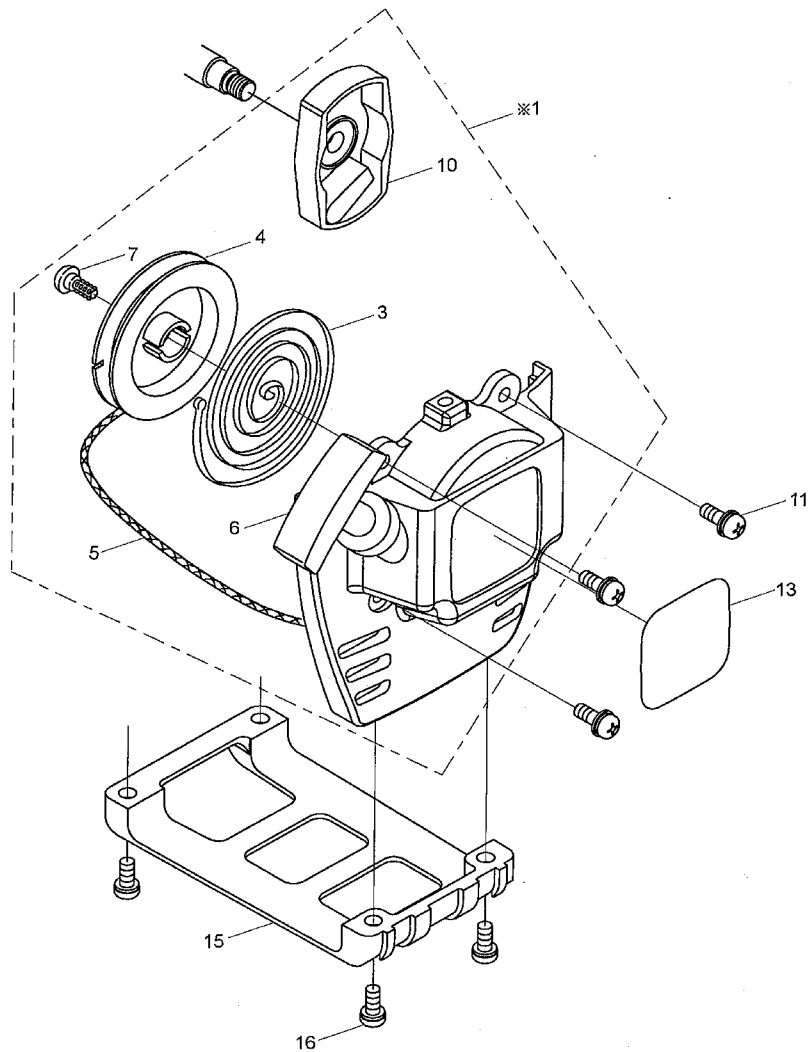

Rif. Bild	Codice – P/N Teilnummer	Descrizione	Description	Qty Anz	Note Hinweis
*1	5935001000	Autoavvolgente cpl	COVER STARTER	1	INCL.2, 10
3	5025001020	Molla avviatore	SPIRAL SPRING	1	
4	5315022020	Puleggia	REEL	1	
5	5315022040	Corda avviatore	STARTER ROPE	1	
6	5215002110	Impugnatura avv.	STARTER KNOB	1	
7	5425003010	Vite	SET SCREW	1	
10	5315023000	Campana avviatore	PULLEY	1	
11	0140059480	Vite	SCREW ASSY	4	M5x14 W SW
15	6345001000	Prot. serbatoio	GUARD TANK	1	
16	0140059480	Vite	SCREW ASSY	4	M5x14 W SW