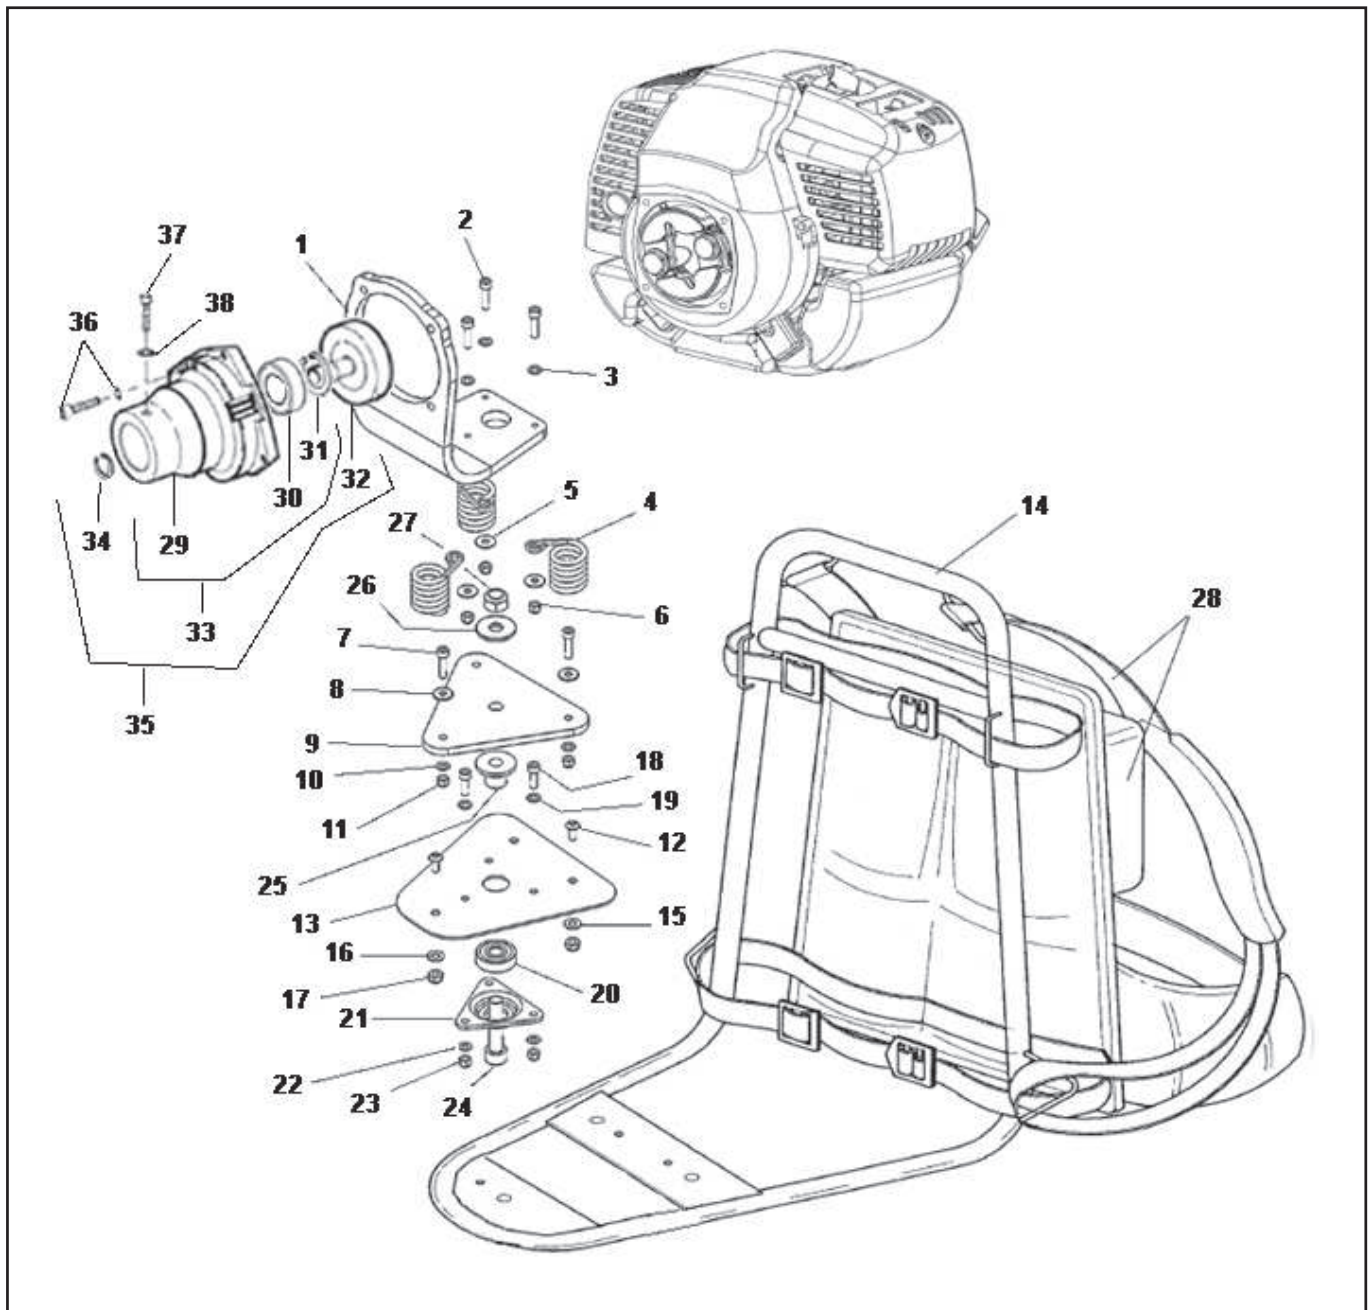

Telaio - Chassis - Frame 35 4T MOD. Z

RIF. REF.	COD. N° / P P / N°	Q.	DESCRIZIONE - DESCRIPTION	RIF. REF.	COD. N° / P P / N°	Q.	DESCRIZIONE - DESCRIPTION
1	22545	1	FLANGIA - FLASQUE - FLANGE	20	20613	1	CUSCINETTO - ROULEMENT - BEARING
2	20001	3	VITE - VIS - SCREW	21	20625	1	SUPPORTO - SUPPORT - BRACKET
3	20278	3	RONDELLA - RONDELLE - WASHER	22	20278	3	RONDELLA - RONDELLE - WASHER
4	20315	3	MOLLA - RESSORT - SPRING	23	20060	3	DADO - ECROU - NUT
5	20316	3	RONDELLA - RONDELLE - WASHER	24	22755	1	VITE - VIS - SCREW
6	20061	3	DADO - ECROU - NUT	25	22757	1	DISTANZIALE - ENTRETOISE - SPACER
7	20001	3	VITE - VIS - SCREW	26	20318	1	RONDELLA - RONDELLE - WASHER
8	20316	3	RONDELLA - RONDELLE - WASHER	27	20317	1	DADO - ECROU - NUT
9	22591	1	SUPPORTO - SUPPORT - BRACKET	28	20705	1	CINGHIAGGIO - HARNAIS - HARNESS
10	20278	3	RONDELLA - RONDELLE - WASHER	29	20327	1	CARTER - HOUSING
11	20060	3	DADO - ECROU - NUT	30	20122	1	CUSCINETTO-ROULEMENT-BEARING
12	20338	3	VITE - VIS - SCREW	31	20121	1	SEEGER - CIRCLIP - SNAP RING
13	22593	1	SUPPORTO - SUPPORT - BRACKET	32	20326	1	CAMPANA-TAMBOUR-DRUM
14	20587	1	TELAIO-CHASSIS-FRAME	33	20480	1	CUFFIA-CARTER-HOUSING
15	20191	2	RONDELLA - RONDELLE - WASHER	34	20123	1	SEEGER - CIRCLIP - SNAP RING
16	40151	1	RONDELLA - RONDELLE - WASHER	35	20603	1	KIT: CUFFIA-CARTER-HOUSING
17	20289	3	DADO - ECROU - NUT	36	21135	4	VITE - VIS - SCREW
18	20277	3	VITE - VIS - SCREW	37	20178	1	VITE - VIS - SCREW
19	20278	3	RONDELLA - RONDELLE - WASHER	38	20191	1	RONDELLA-RONDELLE-WASHER