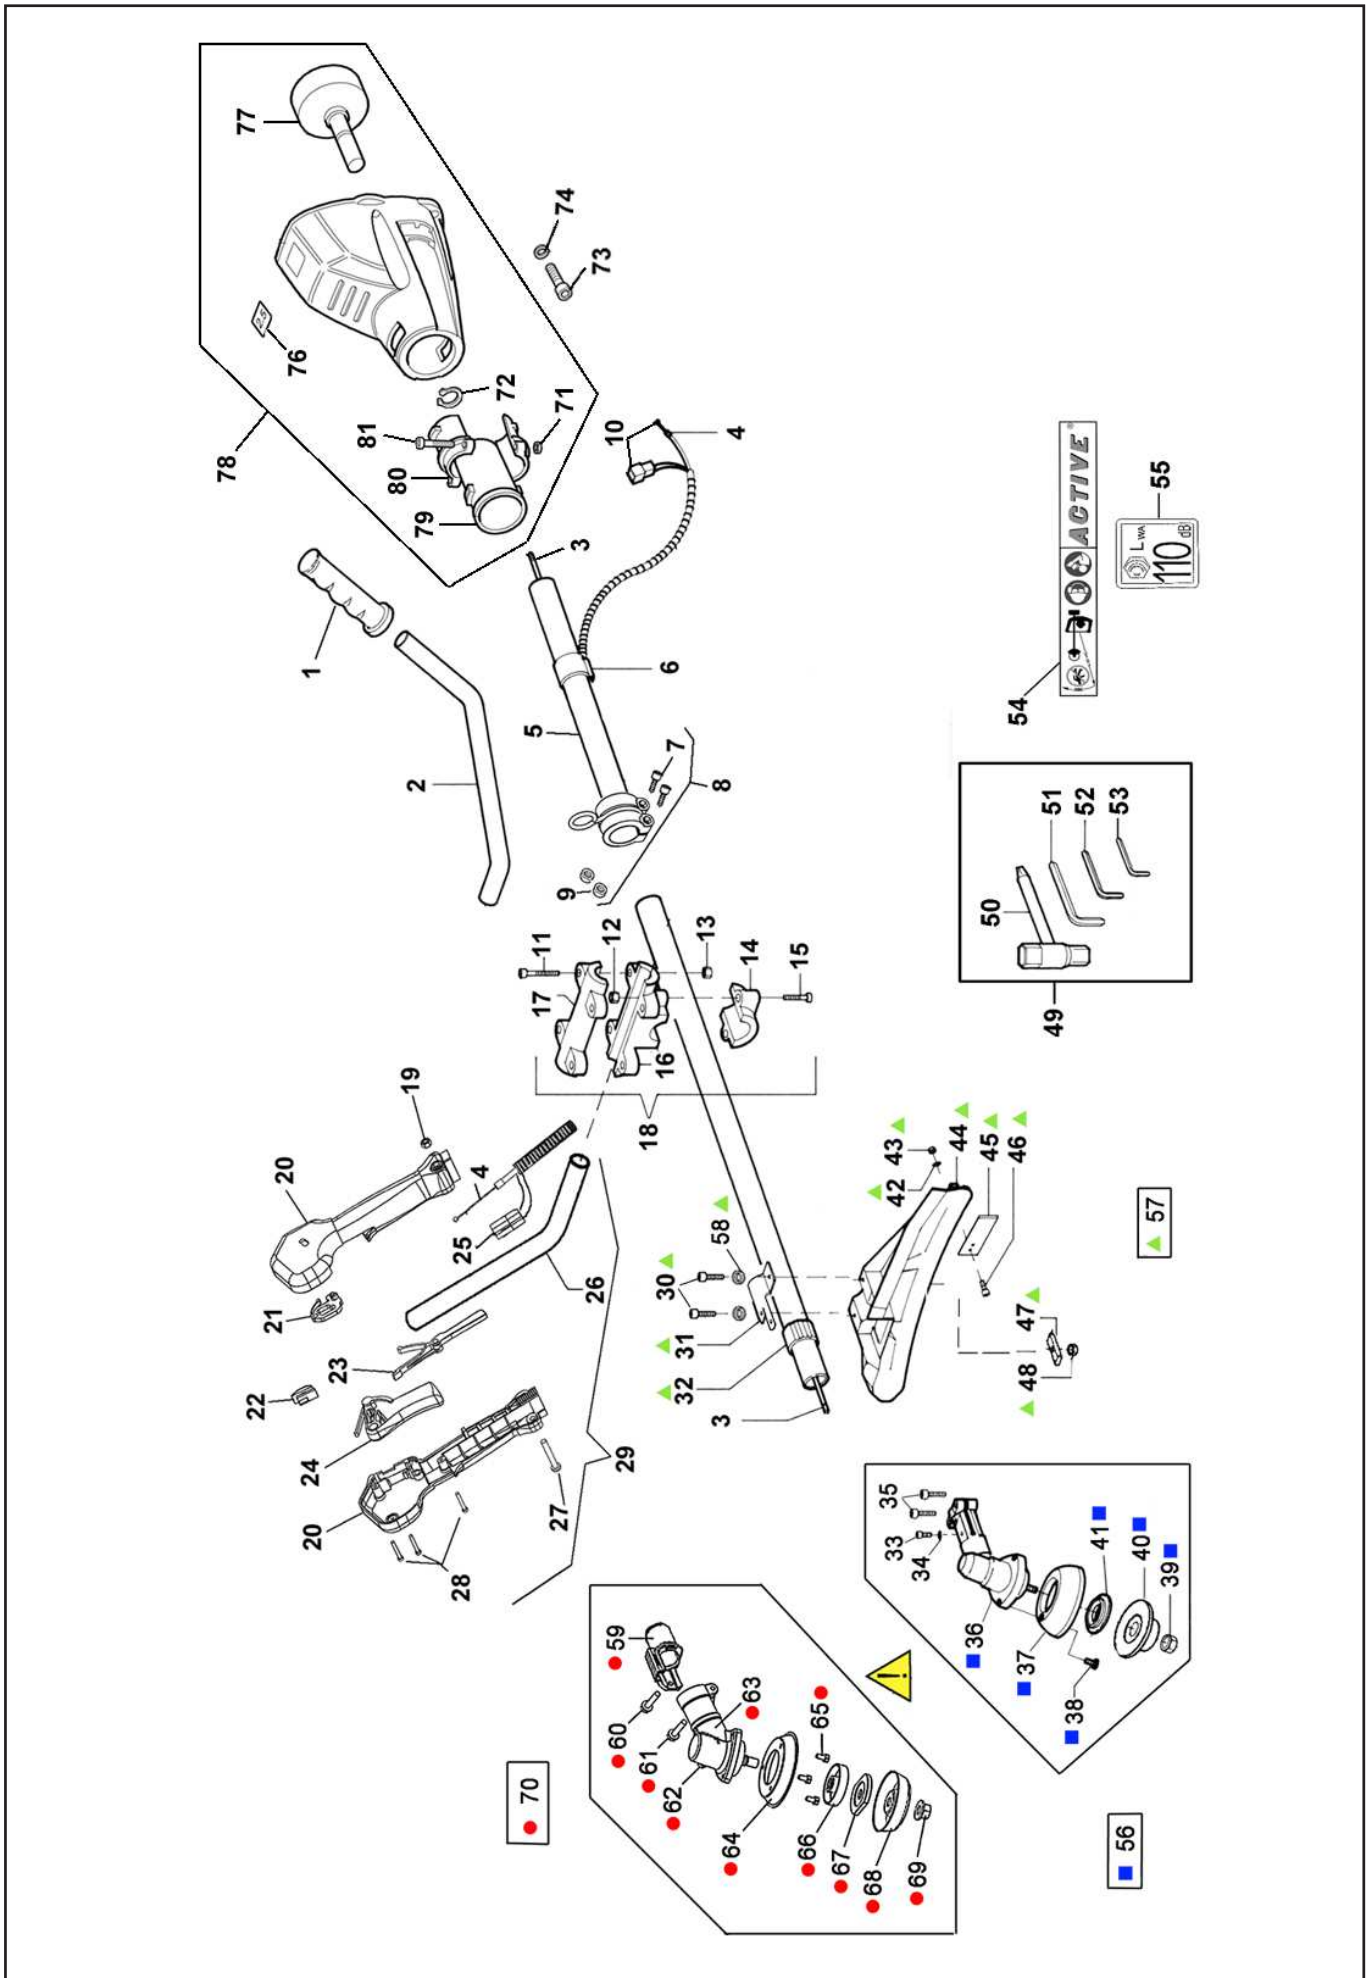

Trasmissione - Transmission 25 4T MOD. B

Trasmissione - Transmission 25 4T MOD. B

RIF. REF.	COD. N° / P P / N°	Q.	DESCRIZIONE - DESCRIPTION	RIF. REF.	COD. N° / P P / N°	Q.	DESCRIZIONE - DESCRIPTION
1	20859	1	IMPUGNATURA - POIGNEE - HANDLE	50	20535	1	CHIAVE CANDELA - SPLUG SPANNER
2	20141	1	MANUBRIO - GUIDON - HANDLE (SX)	51	20426	1	CHIAVE - SPANNER (5)
3	21340	1	ALBERO - ARBRE - SHAFT	52	20425	1	CHIAVE - SPANNER (4)
4	20761	1	CAVO - CABLE - CABLE	53	21159	1	CHIAVE - SPANNER (3)
5	20593	1	TUBO - TUYAU - TUBE (MOD. B)	54	20370	1	ADESIVO - DECAL
6	20321	1	FASCETTA - OEILLET - EYELET	55	20517	1	ADESIVO - DECAL
7	20001	2	VITE - VIS - SCREW	56	20618	1	KIT: SCAT. INGR. - COUP. CON. - BEVELGEAR
8	20749	1	GANCIO - CROCHET - HOOK		21360	1	DIFESA - CAPOT - GUARD (VERDE-GREEN)
9	20060	2	DADO - ECROU - NUT	57	21362	1	DIFESA - CAPOT - GUARD (ROSSA-RED)
10	21557	1	KIT: CAVO - CABLE - CABLE		21361	1	DIFESA - CAPOT - GUARD (NERA-BLACK)
11	20174	4	VITE - VIS - SCREW	58	20191	2	RONDELLA - RONDELLE - WASHER
12	20176	2	DADO - ECROU - NUT	59	22326	1	ADATTATORE - ADAPTEUR - ADAPTER
13	20176	4	DADO - ECROU - NUT	60	21298	1	VITE - VIS - SCREW
14	20678	1	FASCETTA - OEILLET - EYELET	61	20174	1	VITE - VIS - SCREW
15	20174	2	VITE - VIS - SCREW	62	20129	1	TAPPO - BOUCHON - PLUG
16	20677	1	MOZZO - MOYEUX - HUB	63	22068	1	SCAT. INGR. - COUP. CON. - BEVELGEAR
17	20636	1	COPERCHIO - COUVERCLE - COVER	64	22089	1	COPPETTA - PROTECTION - GUARD
18	20679	1	MOZZO COM. - MOYEUX COM. - COMP. HUB	65	20172	3	VITE - VIS - SCREW
19	20061	1	DADO - ECROU - NUT	66	22091	1	FLANGIA - FLASQUE - FLANGE (UPPER)
20	21550	1	IMPUGNATURA - POIGNEE - HANDLE	67	22092	1	FLANGIA - FLASQUE - FLANGE (LOWER)
21	21556	1	LEVA - LEVIER - LEVER (1/2 GAS)	68	20138	1	COPPETTA - PROTECTION - GUARD
22	21551	1	BOTTONE - BOUTON - KNOB	69	20602	1	DADO - ECROU - NUT
23	21555	1	LEVA - LEVIER - LEVER	70	22558	1	KIT: SCAT. INGR. - COUP. CON. - BEVELGEAR
24	21554	1	LEVA GAS - LEVIER GAS - GAS LEVER	71	20060	2	DADO - ECROU - NUT
25	21553	1	INTERRUT. - INTERRUPT. - SWITCH	72	20218	1	ANELLO ELAS. - CIRCLIP - SNAPPING
26	20140	1	MANUBRIO - GUIDON - HANDLE (DX)	73	21246	4	VITE - VIS - SCREW
27	20169	1	VITE - VIS - SCREW	74	20191	4	RONDELLA - RONDELLE - WASHER
28	20334	3	VITE - VIS - SCREW	76	22134	1	DECAL 2.5
29	21558	1	B-KIT: IMPUG. - POIGNEE - HANDLE	77	22015	1	CAMPANA - TAMBOUR - DRUM
30	20168	2	VITE - VIS - SCREW	78	22149	1	KIT: CUFFIA - CARTER - HOUSING
31	20545	1	FASCETTA - OEILLET - EYELET	79	21305	1	AMMORTIZ. - AMORTISS. - SHOCK ABS.
32	20675	1	DISTANZIALE - ENTRETOISE - SPACER	80	21299	2	MOZZO - MOYEUX - HUB
33	20173	1	VITE - VIS - SCREW	81	20047	2	VITE - VIS - SCREW
34	20364	1	RONDELLA - RONDELLE - WASHER				
35	20047	2	VITE - VIS - SCREW				
36	20599	1	SCAT. INGR. - COUP. CON. - BEVELGEAR				
37	20135	1	COPPETTA - PROTECTION - GUARD				
38	20172	3	VITE - VIS - SCREW				
39	20602	1	DADO - ECROU - NUT (SX)				
40	20740	1	FLANGIA - FLASQUE - FLANGE (LOWER)				
41	20600	1	FLANGIA - FLASQUE - FLANGE (UPPER)				
42	20278	2	RONDELLA - RONDELLE - WASHER				
43	20060	2	DADO - ECROU - NUT				
44	21350	1	DIFESA - CAPOT - GUARD (VERDE-GREEN)				
44	21352	1	DIFESA - CAPOT - GUARD (ROSSA-RED)				
44	21351	1	DIFESA - CAPOT - GUARD (NERA-BLACK)				
45	20547	1	LAMETTA - COUTEAU - KNIFE				
46	20277	2	VITE - VIS - SCREW				
47	20546	2	PIATTINA - RONDELLE - WASHER				
48	20176	2	DADO - ECROU - NUT				
49	20744	1	ATTREZZI - OUTILS - TOOLS				
				NOTE			
				NUOVA COPPIA CONICA IN COMMERCIO DAL 01/09/2009			
				NOUVELLE RENVOI D'ANGLE EN COMMERCER PAR 01/09/2009			
				NEW BEVEL GEAR IN TRADE BY 01/09/2009			
NOTE - NOTES							

NOTE - NOTES