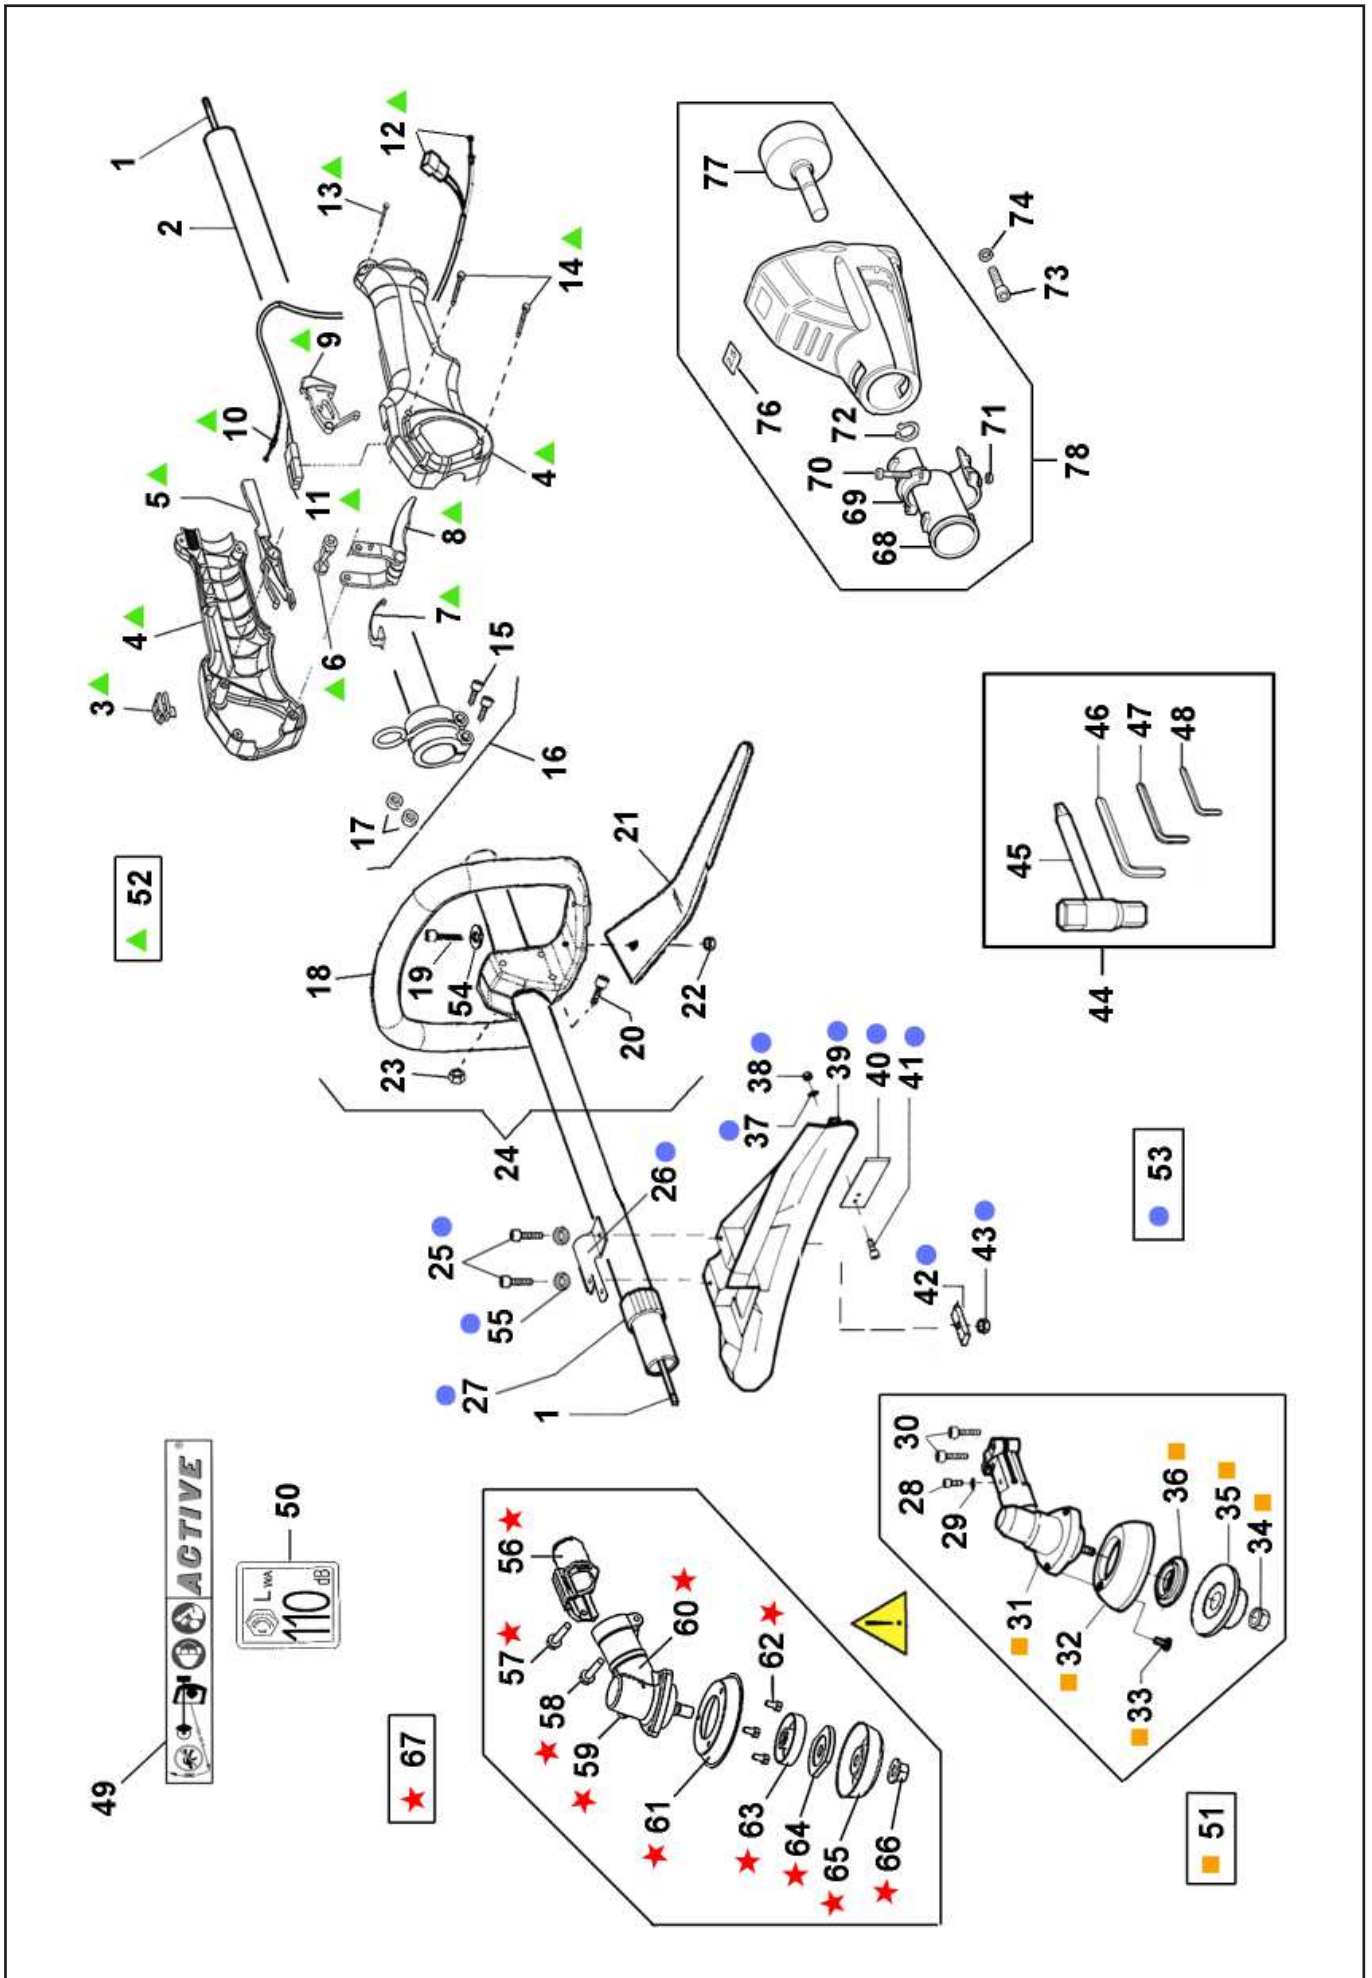

Trasmissione - Transmission 25 4T MOD. L

Trasmissione - Transmission 25 4T MOD. L

RIF. REF.	COD. N° / P P / N°	Q.	DESCRIZIONE - DESCRIPTION	RIF. REF.	COD. N° / P P / N°	Q.	DESCRIZIONE - DESCRIPTION
1	21340	1	ALBERO - ARBRE - SHAFT	49	20370	1	ADESIVO - DECAL
2	21623	1	TUBO - TUYAU - TUBE (MOD. L)	50	20517	1	ADESIVO - DECAL
3	21551	1	BOTTONE - BOUTON - KNOB	51	20618	1	SCAT. INGR. - COUP. CON. - BEVELGEAR
4	21580	1	IMPUGNATURA - POIGNEE - HANDLE	52	21592	1	L-KIT: IMPUGNATURA - POIGNEE - HANDLE
5	21583	1	LEVA - LEVIER - LEVER	53	21360	1	DIFESA - CAPOT - GUARD (VERDE-GREEN)
6	20868	1	PERNO - PIVOT - PIN		21362	1	DIFESA - CAPOT - GUARD (ROSSA-RED)
7	20869	1	MOLLA - RESSORT - SPRING		21361	1	DIFESA - CAPOT - GUARD (NERA-BLACK)
8	20867	1	LEVA GAS - GAS LEVIER - GAS LEVER	54	20278	1	RONDELLA - RONDELLE - WASHER
9	21584	1	LEVA - LEVIER - LEVER (1/2 GAS)	55	20191	2	RONDELLA - RONDELLE - WASHER
10	20762	1	CAVO - CABLE - CABLE	56	22326	1	ADATTATORE - ADAPTEUR - ADAPTER
11	21581	1	INTERRUT. - INTERRUPT. - SWITCH	57	21298	1	VITE - VIS - SCREW
12	21582	1	L-KIT: CAVO - CABLE - CABLE	58	20174	1	VITE - VIS - SCREW
13	20351	2	VITE - VIS - SCREW	59	20129	1	TAPPO - BOUCHON - PLUG
14	20435	3	VITE - VIS - SCREW	60	22068	1	SCAT. INGR. - COUP. CON. - BEVELGEAR
15	20001	2	VITE - VIS - SCREW	61	22089	1	COPPETTA - PROTECTION - GUARD
16	20749	1	GANCIO - CROCHET - HOOK	62	20172	3	VITE - VIS - SCREW
17	20060	2	DADO - ECROU - NUT	63	22091	1	FLANGIA - FLASQUE - FLANGE (UPPER)
18	20745	1	DELTA - POIGNEE - HANDLE	64	22092	1	FLANGIA - FLASQUE - FLANGE (LOWER)
19	21236	1	VITE - VIS - SCREW	65	20138	1	COPPETTA - PROTECTION - GUARD
20	21138	3	VITE - VIS - SCREW	66	20602	1	DADO - ECROU - NUT
21	20726	1	PROTEZIONE - PROTECTION - GUARD	67	22558	1	KIT: SCAT. INGR. - COUP. CON. - BEVELGEAR
22	20060	1	DADO - ECROU - NUT	68	21305	1	AMMORTIZ. - AMORTISS. - SHOCK ABS.
23	20176	3	DADO - ECROU - NUT	69	21299	2	MOZZO - MOYEUX - HUB
24	20747	1	DELTA COM. - POIGNEE COM. - COM. HANDLE	70	20047	2	VITE - VIS - SCREW
25	20168	2	VITE - VIS - SCREW	71	20060	2	DADO - ECROU - NUT
26	20545	1	FASCETTA - OEILLET - EYELET	72	20218	1	ANELLO ELAS. - CIRCLIP - SNAP RING
27	20675	1	DISTANZIALE - ENTRETOISE - SPACER	73	21246	4	VITE - VIS - SCREW
28	20173	1	VITE - VIS - SCREW	74	20191	4	RONDELLA - RONDELLE - WASHER
29	20364	1	RONDELLA - RONDELLE - WASHER	76	22134	1	DECAL 2.5
30	20047	2	VITE - VIS - SCREW	77	22015	1	CAMPANA - TAMBOUR - DRUM
31	20599	1	SCAT. INGR. - COUP. CON. - BEVELGEAR	78	22149	1	KIT: CUFFIA - CARTER - HOUSING
32	20135	1	COPPETTA - PROTECTION - GUARD				
33	20172	3	VITE - VIS - SCREW				
34	20602	1	DADO - ECROU - NUT (SX)				
35	20740	1	FLANGIA - FLASQUE - FLANGE (LOWER)				
36	20600	1	FLANGIA - FLASQUE - FLANGE (UPPER)				
37	20278	2	RONDELLA - RONDELLE - WASHER				
38	20060	2	DADO - ECROU - NUT				
39	21350	1	DIFESA - CAPOT - GUARD (VERDE-GREEN)				
	21352	1	DIFESA - CAPOT - GUARD (ROSSA-RED)				
	21351	1	DIFESA - CAPOT - GUARD (NERA-BLACK)				
40	20547	1	LAMETTA - COUTEAU - KNIFE				
41	20277	2	VITE - VIS - SCREW				
42	20546	2	PIATTINA - RONDELLE - WASHER				
44	20176	2	DADO - ECROU - NUT				
44	20744	1	ATTREZZI - OUTILS - TOOLS				
45	20535	1	CHIAVE CANDELA - SPLUG SPANNER				
46	20426	1	CHIAVE - SPANNER (5)				
47	20425	1	CHIAVE - SPANNER (4)				
48	21159	1	CHIAVE - SPANNER (3)				

NOTE

NUOVA COPPIA CONICA
IN COMMERCIO DAL 01/09/2009

NOUVELLE RENVOI D'ANGLE
EN COMMERCER PAR 01/09/2009

NEW BEVEL GEAR
IN TRADE BY 01/09/2009

COD. 22558

NOTE - NOTES