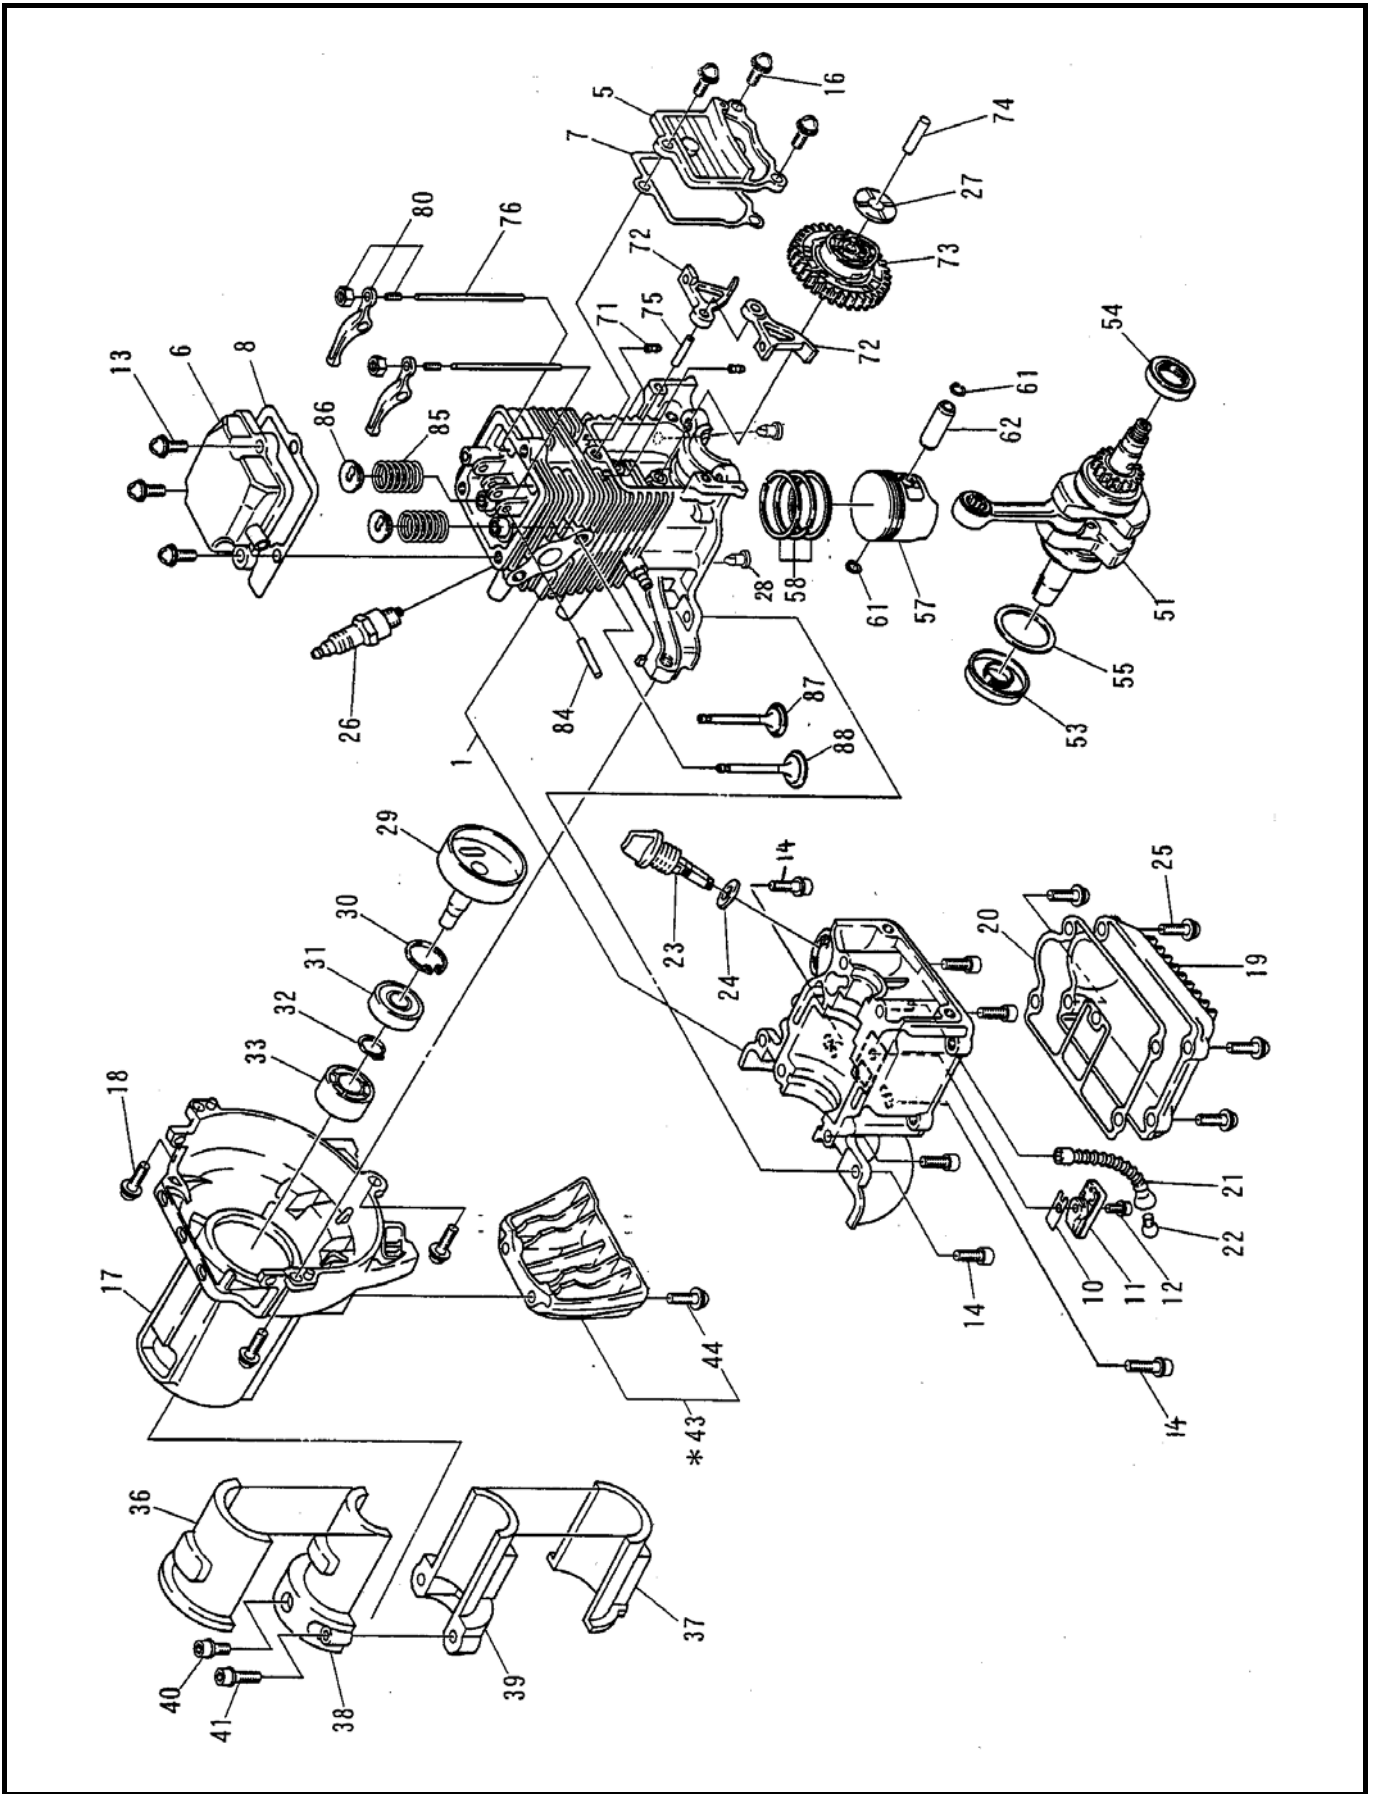

Rif. Bild	Codice – P/N Teilnummer	Descrizione	Description	Qty Anz	Note Hinweis
1	5921005002	Cilindro	CYLINDER BLOCK SET	1	
5	5921500502	Coperchio camme	COVER CAM GEAR	1	
6	5921004001	Coperchio Valvole	ROCKER COVER COMPL	1	
7	5921500700	Guarnizione camme	GASKET COVER CAM GEAR	1	
8	5921500800	Guarnizione Valvole	GASKET ROCKER COVER	1	
10	5921501000	Valvola lamellare	LEAD VALVE	1	
11	5921501100	Supporto valvola	RETAINER PLATE	1	
12	0119049980	Vite a brugola	SOCKET HEAD BOLT	1	M4x10
13	0043605160	Vite	SCREW ASSY	3	M5x16
14	0119059510	Vite a brugola	SOCKET HEAD BOLT	8	M5x14
16	0043605140	Vite	SCREW ASSY	3	M5x14
17	6241500203	Sede campana frizione	CASE CLUTCH	1	
18	0043605160	Vite	SCREW ASSY	3	M5x16
19	5926500000-1	Coppa olio	CASE OIL	1	
20	5926500100	Guarnizione coppa olio	GASKET CASE	1	
21	5926500200-1	Tubo olio	TUBE OIL	1	
22	5926500300	Contrappeso tubo	WEIGHT OIL	1	
23	5926500600	Asta olio	OIL GAUGE	1	
24	0213160010	Guarnizione	GASKET	1	
25	0043605180	Vite	SCREW ASSY	4	M5x18
26	0650109950	Candela	PLUG SPARK	1	CMR6A
27	5923503800	Rondella	WASHER	1	NYLON 6
28	5921501800	Valvola sfiato	CHECK VALVE	2	
29	6242003000	Campana frizione	DRUM CLUTCH COMPL	1	
30	0031432000	Anello seeger interno	SNAP RING INNER	1	
31	0600129950	Cuscinetto	BALL BEARING	1	6201DD
32	0031512000	Anello seeger esterno	SNAP RING OUTER	1	
33	6241500300	Distanziale	SPACER	1	
36	6241500401	Ammortizzatore asta 1	DAMPER PIPE 1	1	
37	6241500501	Ammortizzatore asta 2	DAMPER PIPE 2	1	
38	6241500601	Supporto asta 1	BRACKET PIPE 1	1	
39	6241500701	Supporto asta 2	BRACKET PIPE 2	1	
40	0119059900	Vite a brugola	SOCKET HEAD BOLT	1	M5x12
41	0119059950	Vite a brugola	SOCKET HEAD BOLT	2	M5x18
*43	5219002000	Cavalletto	STAND SET	1	Incl.44
44	0140059480	Vite	SCREW	2	M5x14
51	5922003000	Albero motore	CRANK SHAFT ASSY	1	
53	0440129960	Paraolio lato volano	OIL SEAL (L)	1	TC12286
54	0440109970	Paraolio lato autoavvolgente	OIL SEAL (S)	1	TC10205
55	5421500500	Anello albero motore	CLIP	1	
57	5922500900	Pistone	PISTON	1	
58	5922004000	Segmenti pistone	PISTON RING SET	1	
61	0565089970	Anello spinotto	CLIP	2	
62	5232502600	Spinotto pistone	PIN PISTON	1