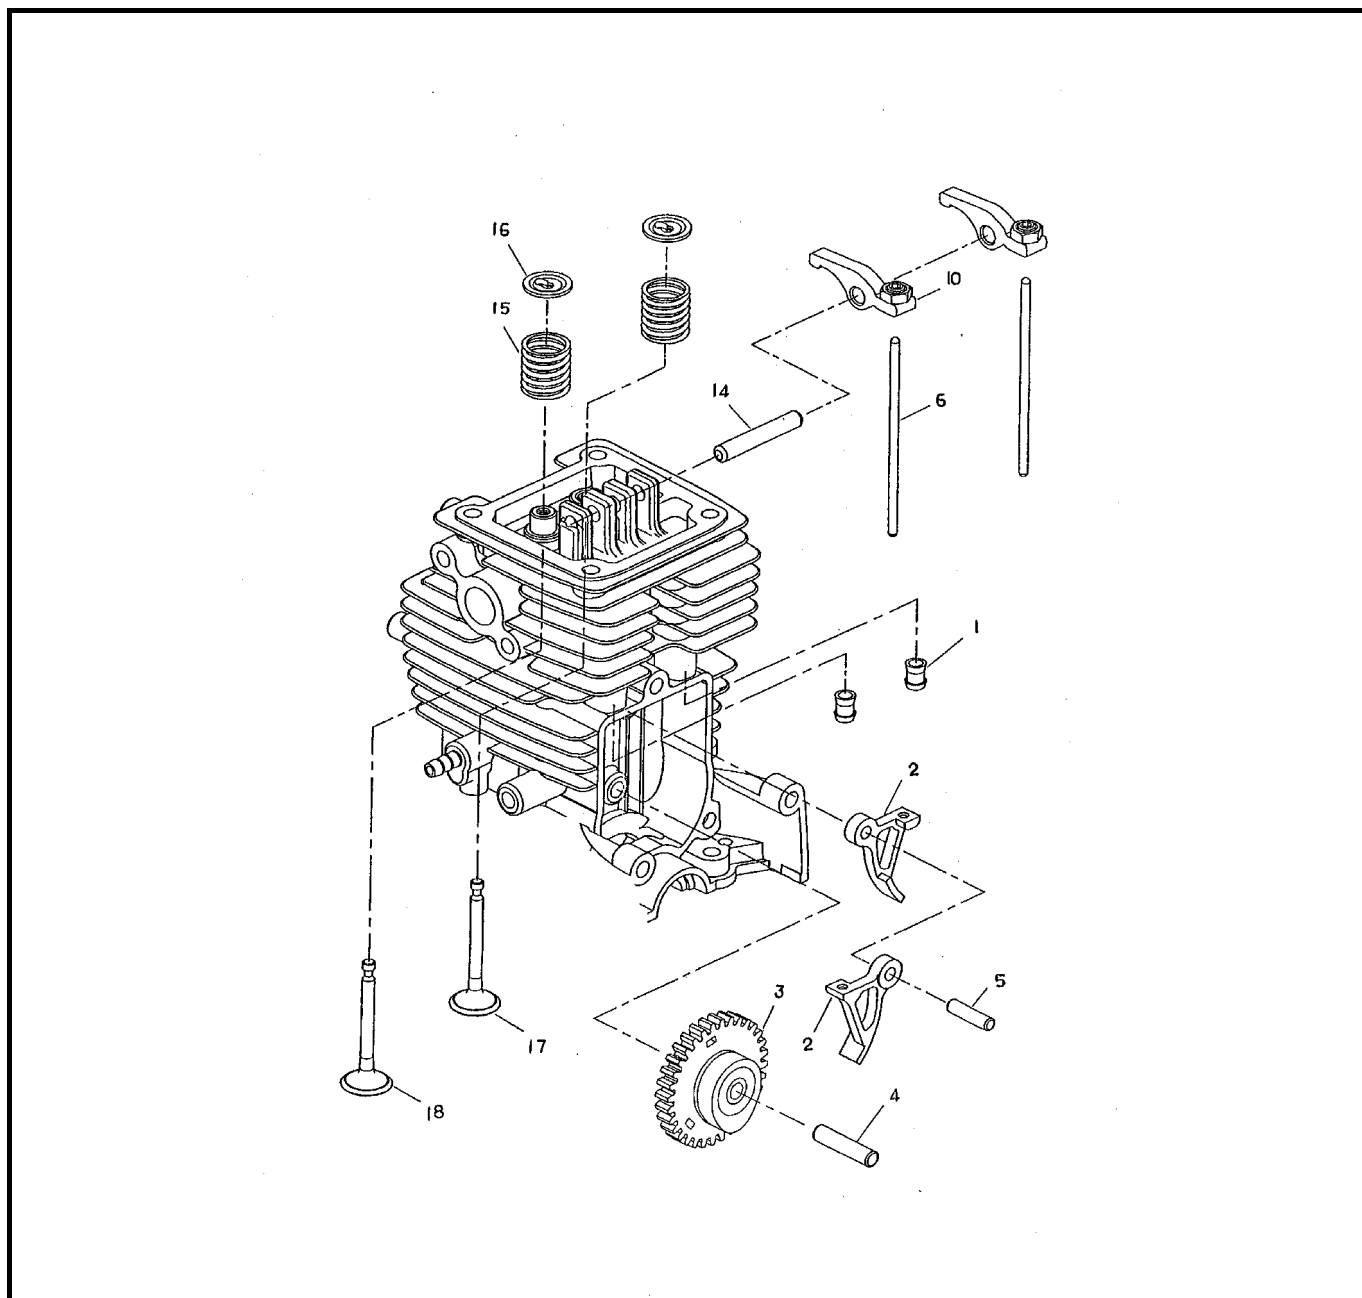

Rif. Bild	Codice – P/N Teilnummer	Descrizione	Description	Qty Anz	Note Hinweis
1	5921501400	Distanziale	SPACER	2	
2	5923500001-1	Cammes	CAMLIFTER	2	
3	5933003000	Ruota dentate cammes	CAMGEAR ASSY	1	
4	5923500501	Albero ruota dentate cammes	SHAFT CAMGEAR	1	
5	5923500600	Albero cammes	SHAFT CAMLIFTER	1	
6	5933500000	Asta	PUSH ROD	2	
10	5933002000	Bilancere	ROCKER ARM ASSY	2	
14	5933500100	Albero bilancere	ROCKER SHAFT	1	
15	5933500200	Molla valvola	VALVE SPRING	2	
16	5933500300	Fermo valvola	RETAINER SPRING	2	
17	5933500400	Valvola di scarico	EXFLAUST VALVE	1	
18	5933500500	Valvola di aspirazione	INTAKE VALVE	1