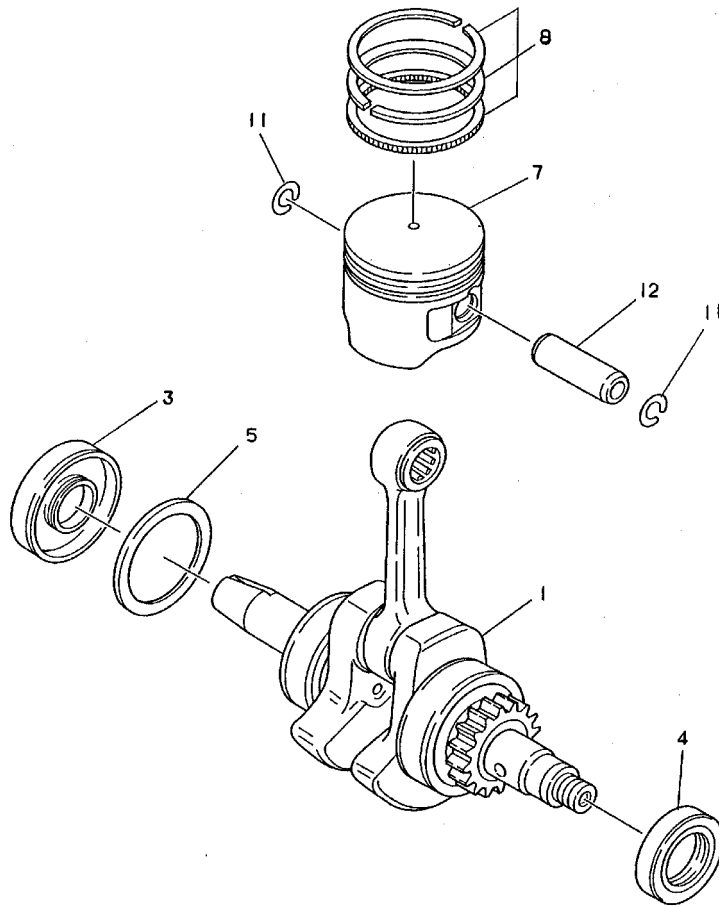

Rif. Bild	Codice – P/N Teilnummer	Descrizione	Description	Qty Anz	Note Hinweis
2	5927001010	Bobina	IGNITION COIL	1	
3	5927001020	Volano	FLYWHEEL	1	
4	5927500100	Cappuccio candela	CAP PLUG	1	
5	0654009931	Molla cappuccio candela	SPRING PLUG CAP	1	
6	5927003000	Cavo start-stop	WIRE COMPL	1	
7	5257018001-1	Cavo start-stop	WIRE COMPL	1	
8	5257500300	Anello in gomma	GROMMET	1	
11	0011306160	Bullone	BOLT ASSY	1	M6x16
13	0031206000	Rondella	WASHER	1	
13	0140049920	Vite	SCREW	2	M4x20
16	5928500000	Pattino frizione	SHOE CLUTCH	2	
17	5928500100	Molla	SPRING	1	
18	5928500200	Bullone frizione	BOLT CLUTCH	2	
19	5928500300	Rondella	WASHER	2	

ACTIVE Mdèle T4 35

Rif. Bild	Codice – P/N Teilnummer	Descrizione	Description	Qty Anz	Note Hinweis
1	5931005000-1	Cilindro	CYLINDER BLOCK SET	1	
4	5931004000	Coperchio valvole	ROCKER COVER COMPL	1	
5	5921500700	Guarnizione coperchio cammes	GASKET COVER CAMGEAR	1	
6	5931500800	Guarnizione coperchio valvole	GASKET ROCKER COVER	1	
7	5921500502	Coperchio cammes	COVER CAMGEAR	1	
8	5921501800	Valvola	CHECK VALVE	2	
10	5921501000	Valvola lamellare	LEAD VALVE	1	
11	5921501100	Supporto valvola lamellare	RETAINER PLATE	1	
12	0119049960	Vite a brugola	SOCKET HEAD BOLT	1	M4X10
13	0043605160	Vite	SCREW ASSEMBLY	4	M5x16 W SW
14	0119059470	Vite a brugola	SOCKET HEAD BOLT	4	M5X16
15	0119059860	Vite a brugola	SOCKET HEAD BOLT	4	M5X33
16	0043605140	Vite	SCREW ASSEMBLY	3	M5x14W SW
17	5935500200	Convogliatore	HOUSING BLOWER	1	
18	0119059531	Vite a brugola	SOCKET HEAD BOLT	4	M5x16W SW
19	5936500000	Coppa olio	CASE OIL	1	
20	5936500100	Guarnizione coppa olio	GASKET CASE	1	
21	5926500200-1	Tubo olio	TUBE OIL	1	
22	5926500300	Contrappeso tubo olio	WEIGHT OIL	1	
*23	5926015000	Asta olio con guarnizione	OIL GAUGE ASSY	1	INCL.24,25
24	5926500600	Asta olio	OIL GAUGE	1	
25	0213169990	Guarnizione asta	GASKET	1	
26	0043605180	Vite	SCREW ASSEMBLY	4	M5x18 W SW
27	0650109950	Candela	PLUG SPARK	1	CMR6A